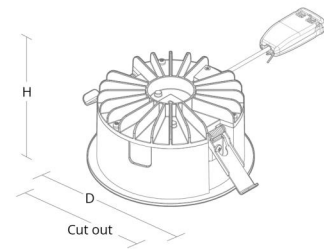

Tilslutning: 5 pol Linect / klemmerække

Dimensioner

Højde (mm) H: 83
Diameter (mm) D: 166
Cut-out (mm): 150
Lofttykkelse (mm): 83
Vægt (kg) brutto/netto: 0.72 / 0.618

Forpakning

Forpakkingsstørrelse (mm): 189 x 172 x 94