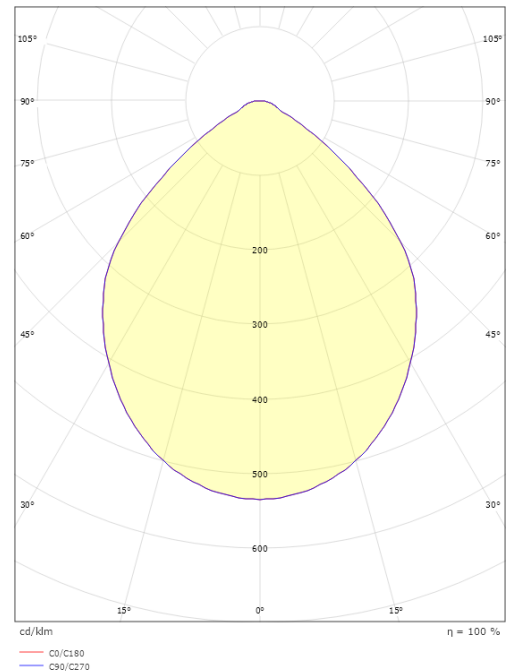

Tilslutning: 5 pol Linect / klemmerække

Dimensioner

Højde (mm) H: 83
Diameter (mm) D: 166
Cut-out (mm): 150
Lofttykkelse (mm): 83
Vægt (kg) brutto/netto: 0.72 / 0.618

Forpakning

Forpakkingsstørrelse (mm): 189 x 172 x 94