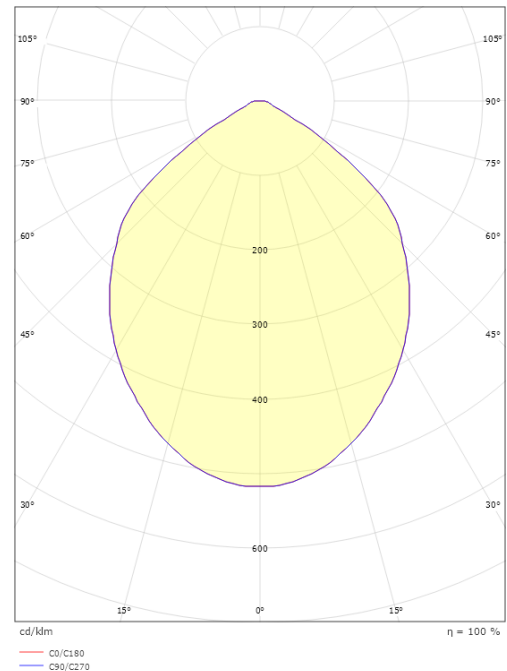

Montering: Interiør
Tilslutning: 5 pol Linect / klemmerække

Dimensioner

Højde (mm) H: 93
Diameter (mm) D: 216
Cut-out (mm): 200
Loftykkelse (mm): 93
Vægt (kg) brutto/netto: 1.03 / 0.87

Forpakning

Forpakkingsstørrelse (mm): 240 x 222 x 120