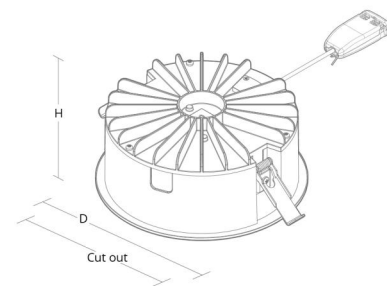

Montering: Interiør
Tilslutning: 5 pol Linect / klemmerække

Dimensioner

Højde (mm) H: 93
Diameter (mm) D: 216
Cut-out (mm): 200
Loftykkelse (mm): 93
Vægt (kg) brutto/netto: 1.03 / 0.87

Forpakning

Forpakkingsstørrelse (mm): 240 x 222 x 120