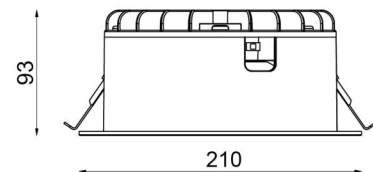

Montering: Interiør
Tilslutning: 5 pol Linect / klemmerække

Dimensioner

Højde (mm) H: 93
Diameter (mm) D: 210
Cut-out (mm): 180
Loftykkelse (mm): 93
Vægt (kg) brutto/netto: 1 / 0.78

Forpakning

Forpakkingsstørrelse (mm): 230 x 222 x 110