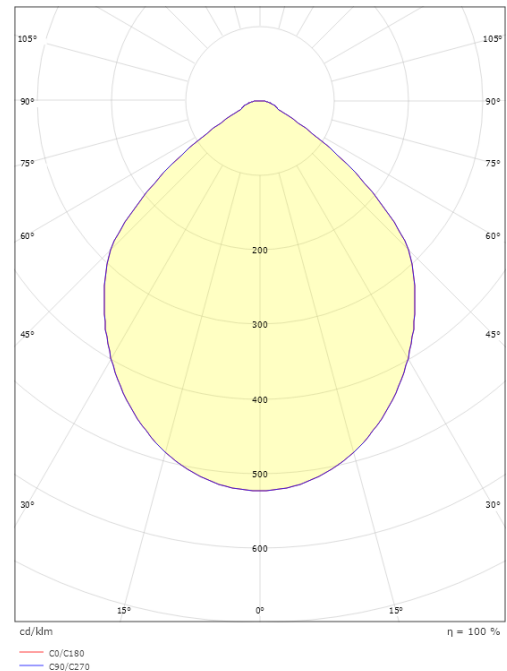

Montering: Interiør
Tilslutning: 5 pol Linect / klemmerække

Dimensioner

Højde (mm) H: 93
Diameter (mm) D: 210
Cut-out (mm): 180
Loftykkelse (mm): 93
Vægt (kg) brutto/netto: 1 / 0.78

Forpakning

Forpakkingsstørrelse (mm): 230 x 222 x 110