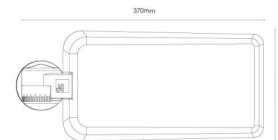

Forpakning

Forpakkingsstørrelse (mm): 480 x 180 x 95