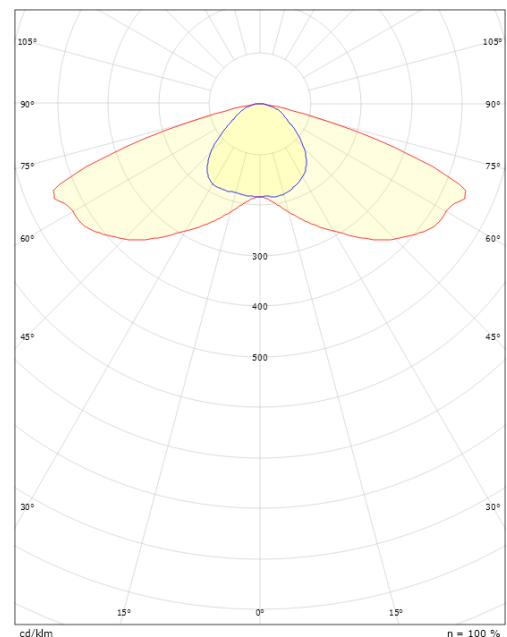

Fenes Linse 1 2250lm 3000K Ra>70 On/Off

EAN: 7021982126314
SG varenr.: 212631

(A) = Denne vare er på lager

Elektrisk

Wattage: 20W
Systemeffekt (W): 20W
Spænding: 220-240V
Frekvens (Hz): 50/60Hz
Maks. antal armaturer pr. afbryder: B10: 32, B16: 50, C10: 52, C16: 85

Lysteknik

Lyskilde: LED
Lyskilde inkluderet: Ja
Lumen output: 2250lm
Lysudbytte: 113 lm/W
Farvetemperatur: 3000K
Farvegengivelse (CRI): Ra>70
MacAdams faktor: SDCM: 3
Levetid: L95/B50>100.000
Levetid: L98>50.000
Lysfordeling: Direkte
Optik: PMMA, Polymethylmethacrylat

Dimmertype

Type: On/Off

Beskyttelse

Isolationsklasse: Klasse II

Energi og godkendelser

Indeholder lyskilde med energiklasse: C

Materialer og overflader

Materiale: Aluminium
Farve: Grå RAL 7042
Afskærmningsmateriale: Hærdet glas

Montering/Tilslutning

Montering: Mast - Side / Top (Ø42-48/Ø60), Udendørs
Modul: Linse 1
Kabel: Kabel 2x1.0mm² 8m, H05RN-F
Vindprojekteret areal: S=0,0175m² T=0,048m²

Dimensioner

Længde (mm) L: 370
Bredde (mm) W: 170
Højde (mm) H: 145
Vægt (kg) brutto/netto: 2.93 / 3.578

Forpakning

Forpakkingsstørrelse (mm): 480 x 180 x 95

cd/kdm
C0/C180
C90/C270

$\eta = 100\%$

7 0 2 1 9 8 2 1 2 6 3 1 4