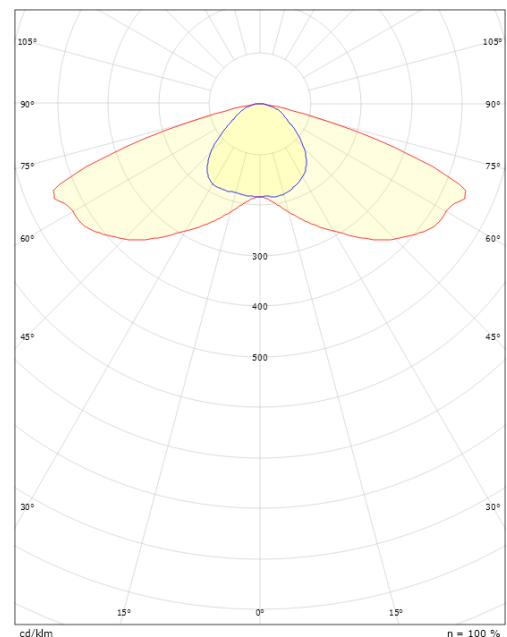

Fenes Linse 1 2420lm 4000K Ra>70 On/Off

EAN: 7021982126345
SG varenr.: 212634

(A) = Denne vare er på lager

Elektrisk

Wattage: 20W
Systemeffekt (W): 20W
Spænding: 220-240V
Frekvens (Hz): 50/60Hz
Maks. antal armaturer pr. afbryder: B10: 32, B16: 50, C10: 52, C16: 85

Lysteknik

Lyskilde: LED
Lyskilde inkluderet: Ja
Lumen output: 2420lm
Lysudbytte: 121 lm/W
Farvetemperatur: 4000K
Farvegengivelse (CRI): Ra>70
MacAdams faktor: SDCM: 3
Levetid: L95/B50>100.000
Levetid: L98>50.000
Lysfordeling: Direkte
Optik: PMMA, Polymethylmethacrylat

Dimmertype

Type: On/Off

Beskyttelse

Isolationsklasse: Klasse II

Energi og godkendelser

Indeholder lyskilde med energiklasse: C

Materialer og overflader

Materiale: Aluminium
Farve: Grå RAL 7042
Afskærmningsmateriale: Hærdet glas

Montering/Tilslutning

Montering: Mast - Side / Top (Ø42-48/Ø60), Udendørs
Modul: Linse 1
Kabel: Kabel 2x1.0mm² 8m, H05RN-F
Vindprojekteret areal: S=0,0175m² T=0,048m²

Dimensioner

Længde (mm) L: 370
Bredde (mm) W: 170
Højde (mm) H: 145
Vægt (kg) brutto/netto: 2.93 / 3.578

Forpakning

Forpakkingsstørrelse (mm): 480 x 180 x 95

cd/klm
— C0/C180
— C90/C270

7 0 2 1 9 8 2 1 2 6 3 4 5