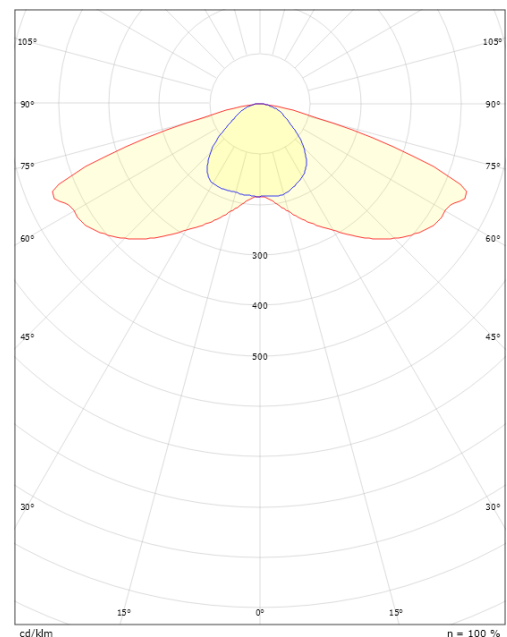

Fenes Linse 1 4080lm 4000K Ra>70 On/Off

EAN: 7021982126352
SG varenr.: 212635

(A) = Denne vare er på lager

Elektrisk

Wattage: 35W
Systemeffekt (W): 35W
Spænding: 220-240V
Frekvens (Hz): 50/60Hz
Maks. antal armaturer pr. afbryder: B10: 32, B16: 50, C10: 52, C16: 85

Lysteknik

Lyskilde: LED
Lyskilde inkluderet: Ja
Lumen output: 4080lm
Lysudbytte: 117 lm/W
Farvetemperatur: 4000K
Farvegengivelse (CRI): Ra>70
MacAdams faktor: SDCM: 3
Levetid: L95/B50>100.000
Levetid: L98>50.000
Lysfordeling: Direkte
Optik: PMMA, Polymethylmethacrylat

Dimmertype

Type: On/Off

Beskyttelse

Isolationsklasse: Klasse II

Energi og godkendelser

Indeholder lyskilde med energiklasse: C

Materialer og overflader

Materiale: Aluminium
Farve: Grå RAL 7042
Afskærmningsmateriale: Hærdet glas

Montering/Tilslutning

Montering: Mast - Side / Top (Ø42-48/Ø60), Udendørs
Modul: Linse 1
Kabel: Kabel 2x1.0mm² 8m, H05RN-F
Vindprojekteret areal: S=0,0175m² T=0,048m²

Dimensioner

Længde (mm) L: 370
Bredde (mm) W: 170
Højde (mm) H: 145
Vægt (kg) brutto/netto: 2.93 / 3.578

Forpakning

Forpakkingsstørrelse (mm): 480 x 180 x 95

cd/km
C0/C180
C90/C270

7 0 2 1 9 8 2 1 2 6 3 5 2