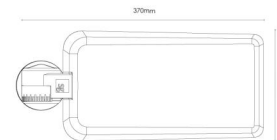

Forpakning

Forpakkingsstørrelse (mm): 480 x 180 x 95

cd/km
— C0/C180
— C90/C270

7 0 2 1 9 8 2 1 2 6 3 8 3