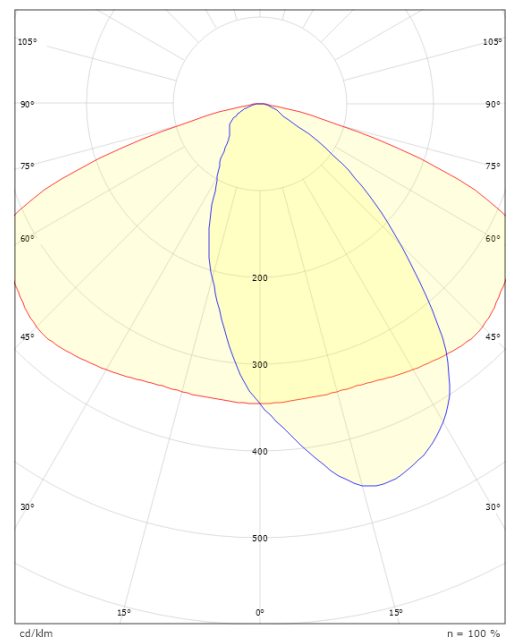

Fenes Linse 2 4380lm 3000K Ra>70 On/Off

EAN: 7021982126383
SG varenr.: 212638
Erstatte: 8246087915

Elektrisk

Wattage: 35W
Systemeffekt (W): 35W
Spænding: 220-240V
Frekvens (Hz): 50/60Hz
Maks. antal armaturer pr. afbryder: B10: 32, B16: 50, C10: 52, C16: 85

Lysteknik

Lyskilde: LED
Lyskilde inkluderet: Ja
Lumen output: 4380lm
Effekt: 125 lm/W
Farvetemperatur: 3000K
Farvegengivelse (CRI): Ra>70
MacAdams faktor: SDCM: 3
Levetid: L95/B50>100.000
Levetid: L98>50.000
Lysfordeling: Direkte
Optik: PMMA, Polymethylmethacrylat

Styring/Dimmertype

Type: On/Off

Beskyttelse

Isolationsklasse: Klasse II
IK Klasse: IK08
IP Klasse: IP66

Energi og godkendelser

Indeholder lyskilde med energiklasse: C

Materialer og overflader

Materiale: Aluminium
Farve: Grå RAL 7042
Afskærmningsmateriale: Hærdet glas

Montering/Tilslutning

Montering: Mast - Side / Top (Ø42-48/Ø60), Udendørs
Modul: Linse 2
Kabel: Kabel 2x1.0mm² 8m, H05RN-F
Vindprojekteret areal: S=0,0175m² T=0,048m²

Dimensioner

Længde (mm) L: 370
Bredde (mm) W: 170
Højde (mm) H: 145
Vægt (kg) brutto/netto: 4.345 / 3.975

Forpakning

Forpakkingsstørrelse (mm): 480 x 180 x 95

cd/km
— C0/C180
— C90/C270

7 0 2 1 9 8 2 1 2 6 3 8 3