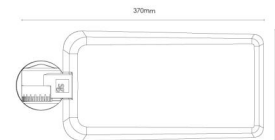

Fenes Linse 2 4710lm 4000K Ra>70 On/Off

EAN: 7021982126413
SG varenr.: 212641

Elektrisk

Wattage: 35W
Systemeffekt (W): 35W
Spænding: 220-240V
Frekvens (Hz): 50/60Hz
Maks. antal armaturer pr. afbryder: B10: 32, B16: 50, C10: 52, C16: 85

Lysteknik

Lyskilde: LED
Lyskilde inkluderet: Ja
Lumen output: 4710lm
Effekt: 135 lm/W
Farvetemperatur: 4000K
Farvegengivelse (CRI): Ra>70
MacAdams faktor: SDCM: 3
Levetid: L95/B50>100.000
Levetid: L98>50.000
Lysfordeling: Direkte
Optik: PMMA, Polymethylmethacrylat

Styring/Dimmertype

Type: On/Off

Beskyttelse

Isolationsklasse: Klasse II
IK Klasse: IK08
IP Klasse: IP66

Energi og godkendelser

Indeholder lyskilde med energiklasse: C

Materialer og overflader

Materiale: Aluminium
Farve: Grå RAL 7042
Afskærmningsmateriale: Hærdet glas

Montering/Tilslutning

Montering: Mast - Side / Top (Ø42-48/Ø60), Udendørs
Modul: Linse 2
Kabel: Kabel 2x1.0mm² 8m, H05RN-F
Vindprojekteret areal: S=0,0175m² T=0,048m²

Dimensioner

Længde (mm) L: 370
Bredde (mm) W: 170
Højde (mm) H: 145
Vægt (kg) brutto/netto: 4.345 / 3.975

Forpakning

Forpakkingsstørrelse (mm): 480 x 180 x 95