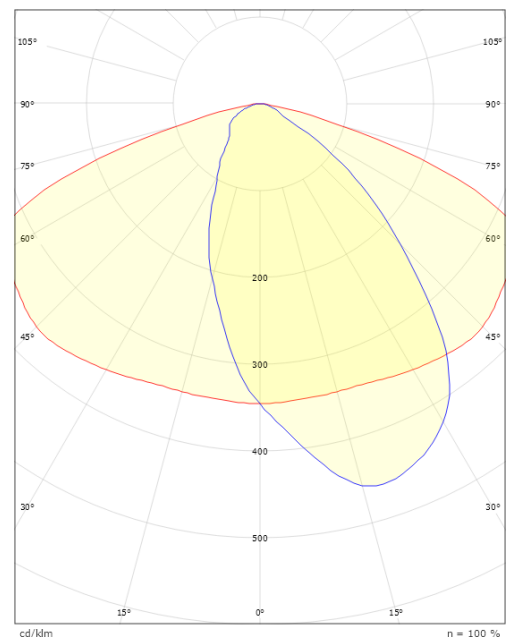

Fenes Linse 2 4710lm 4000K Ra>70 On/Off

EAN: 7021982126413
SG varenr.: 212641

Elektrisk

Wattage: 35W
Systemeffekt (W): 35W
Spænding: 220-240V
Frekvens (Hz): 50/60Hz
Maks. antal armaturer pr. afbryder: B10: 32, B16: 50, C10: 52, C16: 85

Lysteknik

Lyskilde: LED
Lyskilde inkluderet: Ja
Lumen output: 4710lm
Effekt: 135 lm/W
Farvetemperatur: 4000K
Farvegengivelse (CRI): Ra>70
MacAdams faktor: SDCM: 3
Levetid: L95/B50>100.000
Levetid: L98>50.000
Lysfordeling: Direkte
Optik: PMMA, Polymethylmethacrylat

Styring/Dimmertype

Type: On/Off

Beskyttelse

Isolationsklasse: Klasse II
IK Klasse: IK08
IP Klasse: IP66

Energi og godkendelser

Indeholder lyskilde med energiklasse: C

Materialer og overflader

Materiale: Aluminium
Farve: Grå RAL 7042
Afskærmningsmateriale: Hærdet glas

Montering/Tilslutning

Montering: Mast - Side / Top (Ø42-48/Ø60), Udendørs
Modul: Linse 2
Kabel: Kabel 2x1.0mm² 8m, H05RN-F
Vindprojekteret areal: S=0,0175m² T=0,048m²

Dimensioner

Længde (mm) L: 370
Bredde (mm) W: 170
Højde (mm) H: 145
Vægt (kg) brutto/netto: 4.345 / 3.975

Forpakning

Forpakkingsstørrelse (mm): 480 x 180 x 95

cd/kdm η = 100 %

— C0/C180
— C90/C270

7 0 2 1 9 8 2 1 2 6 4 1 3