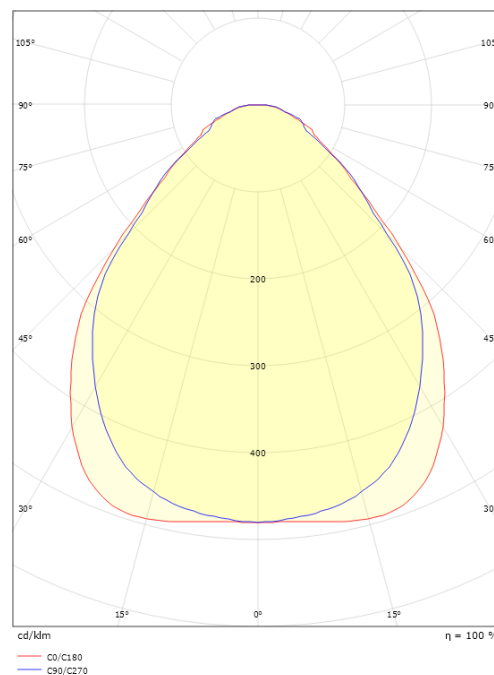

Sense Pro 600x600 Hvid 4000K Ra>80

EAN: 7021982126710
SG varenr.: 212671
Erstatte: 212155

(A) = Denne vare er på lager

Lysteknik

Lyskilde: LED
Farvetemperatur: 4000K
Farvegengivelse (CRI): Ra>80
MacAdams faktor: SDCM: 3
Levetid: L80/B20>100.000
Levetid: L90>50.000
Lysfordeling: Direkte
Optik: Plast opal prisme
Lysspredning: 110°

Beskyttelse

Isolationsklasse: Klasse III

Energi og godkendelser

Indeholder lyskilde med energiklasse: C

Materialer og overflader

Materiale: Aluminium
Farve: White smooth (Ral 9016 gloss 30)
Afskærmningsmateriale: Akryl (PMMA)

Montering/Tilslutning

Modul: Synlig t-skinne, T/L 15/24mm
Tilslutning: Quick connector

Dimensioner

Længde (mm) L: 597
Bredde (mm) W: 597
Højde (mm) H: 11
Vægt (kg) brutto/netto: 3.05 / 2.55

Forpakning

Forpkningsstørrelse (mm): 628 x 630 x 33

7 0 2 1 9 8 2 1 2 6 7 1 0