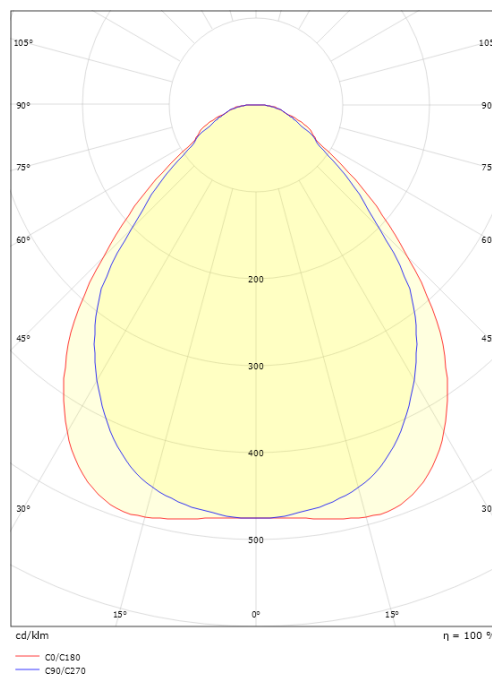

Sense Pro 600x600 Hvid 3000K Ra>90

EAN: 7021982126727
 SG varenr.: 212672
 Erstatte: 212156

(A) = Denne vare er på lager

Lysteknik

Lyskilde: LED
 Farvetemperatur: 3000K
 Farvegengivelse (CRI): Ra>90
 MacAdams faktor: SDCM: 3
 Levetid: L80/B20>100.000
 Levetid: L90>50.000
 Lysfordeling: Direkte
 Optik: Plast opal prisme
 Lysspredning: 110°

Montering/Tilslutning

Modul: Synlig t-skinne, T/L 15/24mm
 Tilslutning: Quick connector

Dimensioner

Længde (mm) L: 597
 Bredde (mm) W: 597
 Højde (mm) H: 11
 Vægt (kg) brutto/netto: 4.055 / 3.557

Forpakning

Forpakkingsstørrelse (mm): 628 x 630 x 33

7 0 2 1 9 8 2 1 2 6 7 2 7