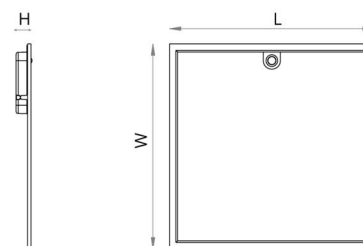

Montering/Tilslutning

Modul: Synlig t-skinne, T/L 15/24mm
Kabel: Kabel 2m
Tilslutning: Inkl. driver, ledning og prop

Dimensioner

Længde (mm) L: 597
Bredde (mm) W: 597
Højde (mm) H: 44
Vægt (kg) brutto/netto: 3.5 / 3.01

Forpakning

Forpakningsstørrelse (mm): 635 x 635 x 65

7 0 2 1 9 8 2 1 2 6 8 0 2