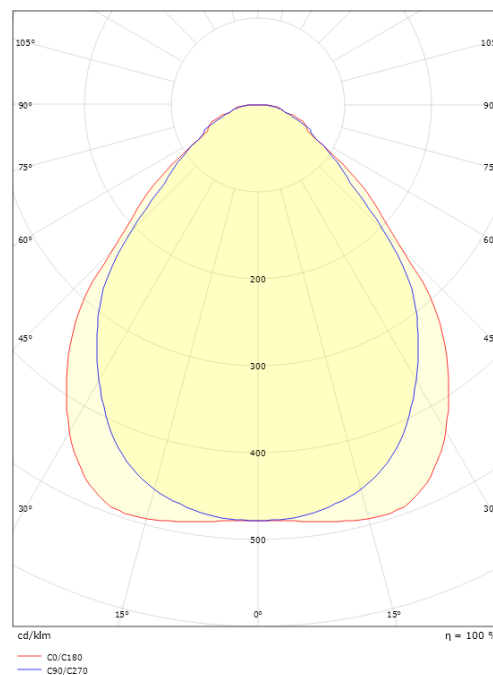

Sense Pro 600x600

Sense Pro 600x600 Hvid 4340lm 3000K Ra>80 PIR Sensor

EAN: 7021982126802
SG varenr.: 212680
Erstatter: 212321

(A) = Denne vare er på lager

Elektrisk

Systemeffekt (W): 35W
Spænding: 220-240V
Frekvens (Hz): 50/60Hz
Maks. antal armaturer pr. afbryder: B16: 25, C16: 40

Lysteknik

Lyskilde: LED
Lyskilde inkluderet: Ja
Lumen output: 4340lm
Effekt: 124 lm/W
Farvetemperatur: 3000K
Farvegengivelse (CRI): Ra>80
MacAdams faktor: SDCM: 3
Levetid: L80/B20>100.000
Levetid: L90>50.000
Lysfordeling: Direkte
Optik: Opalprismatisk
Lysspredning: 110°

Dimmertype

Type: PIR Sensor

Beskyttelse

Isolationsklasse: Klasse II

Energi og godkendelser

Indeholder lyskilde med energiklasse: C

Materialer og overflader

Materiale: Aluminium
Farve: White smooth (Ral 9016 gloss 30)
Afskærmningsmateriale: Akryl (PMMA)

Montering/Tilslutning

Modul: Synlig t-skinne, T/L 15/24mm
Kabel: Kabel 2m
Tilslutning: Inkl. driver, ledning og prop

Dimensioner

Længde (mm) L: 597
Bredde (mm) W: 597
Højde (mm) H: 44
Vægt (kg) brutto/netto: 3.5 / 3.01

Forpakning

Forpakningsstørrelse (mm): 635 x 635 x 65

7 0 2 1 9 8 2 1 2 6 8 0 2