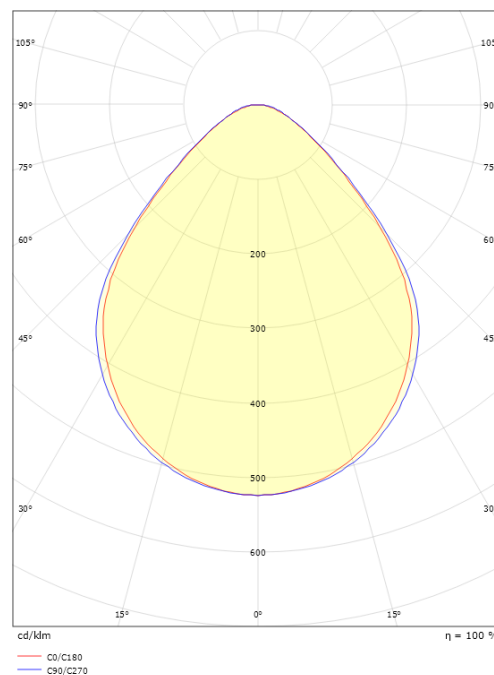

Sense Line 120x1200 Hvid Linect 2310lm 3000K Ra>80 Bagkantsdæmp

EAN: 7021982126949
SG varenr.: 212694

**Elektrisk**

Systemeffekt (W): 18W
Spænding: 220-240V
Frekvens (Hz): 50/60Hz
Maks. antal armaturer pr. afbryder: B10: 18, B16: 30, C10: 31, C16: 51

Lysteknik

Lyskilde: LED
Lyskilde inkluderet: Ja
Lumen output: 2310lm
Effekt: 128 lm/W
Farvetemperatur: 3000K
Farvegengivelse (CRI): Ra>80
MacAdams faktor: SDCM: 3
Levetid: L80/B20>100.000
Lysfordeling: Direkte
Optik: Plast opal prisme
Lysspredning: 84°
UGR: UGR<19

Dimensioner

Længde (mm) L: 1195
Bredde (mm) W: 118
Højde (mm) H: 35
Loftykkelse (mm): 35
Vægt (kg) brutto/netto: 1.4 / 1.1

Forpakning

Forpakningsstørrelse (mm): 1365 x 426 x 243

7 0 2 1 9 8 2 1 2 6 9 4 9