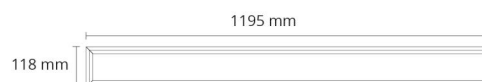

Lysteknik

Lyskilde: LED
Lyskilde inkluderet: Ja
Lumen output: 2310lm
Effekt: 128 lm/W
Farvetemperatur: 3000K
Farvegengivelse (CRI): Ra>80
MacAdams faktor: SDCM: 3
Levetid: L80/B20>100.000
Lysfordeling: Direkte
Optik: Plast opal prisme
Lysspredning: 84°
UGR: UGR<19

Dimmertype

Type: Bagkantsdæmp

Beskyttelse

Isolationsklasse: Klasse II SELV

Materialer og overflader

Materiale: Stålblade
Farve: Hvid
Afskærmningsmateriale: Akryl (PMMA)

Montering/Tilslutning

Montering: Indbygget, Interiør
Modul: 120x1200
Tilslutning: 3 pol Linect / klemmerække

Dimensioner

Længde (mm) L: 1195
Bredde (mm) W: 118
Højde (mm) H: 35
Loftykkelse (mm): 35
Vægt (kg) brutto/netto: 1.4 / 1.1

Forpakning

Forpakningsstørrelse (mm): 1365 x 426 x 243

7 0 2 1 9 8 2 1 2 6 9 4 9