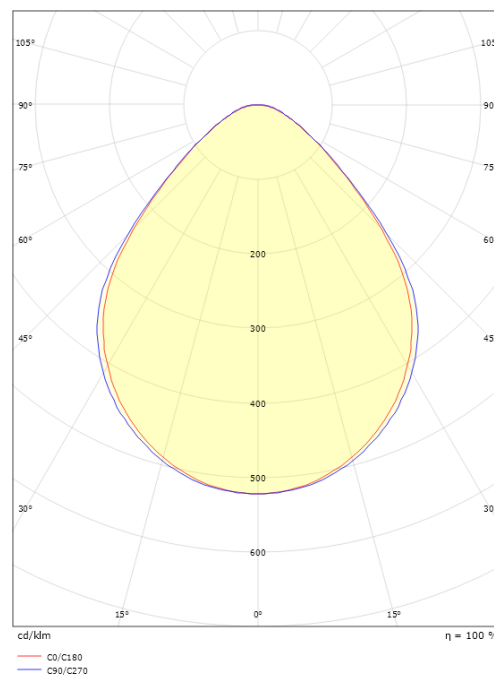

Sense Line 120x1200 Hvid Linect 2460lm 4000K Ra>80 Bagkantsdæmp

EAN: 7021982126963
SG varenr.: 212696

**Elektrisk**

Systemeffekt (W): 18W
Spænding: 220-240V
Frekvens (Hz): 50/60Hz
Maks. antal armaturer pr. afbryder: B10: 18, B16: 30, C10: 31, C16: 51

Lysteknik

Lyskilde: LED
Lyskilde inkluderet: Ja
Lumen output: 2460lm
Effekt: 137 lm/W
Farvetemperatur: 4000K
Farvegengivelse (CRI): Ra>80
MacAdams faktor: SDCM: 3
Levetid: L80/B20>100.000
Lysfordeling: Direkte
Optik: Plast opal prisme
Lysspredning: 84°
UGR: UGR<19
Synligt flimrer (SVM): 0.09
Stroboskopisk flimrer (SVM): 0.04

Dimensioner

Længde (mm) L: 1195
Bredde (mm) W: 118
Højde (mm) H: 35
Loftykkelse (mm): 35
Vægt (kg) brutto/netto: 1.4 / 1.1

Forpakning

Forpakkingsstørrelse (mm): 1365 x 426 x 243

7 0 2 1 9 8 2 1 2 6 9 6 3