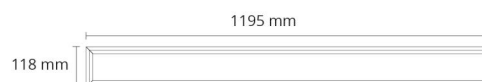

Lysteknik

Lyskilde: LED
Lyskilde inkluderet: Ja
Lumen output: 2460lm
Effekt: 137 lm/W
Farvetemperatur: 4000K
Farvegengivelse (CRI): Ra>80
MacAdams faktor: SDCM: 3
Levetid: L80/B20>100.000
Lysfordeling: Direkte
Optik: Plast opal prisme
Lysspredning: 84°
UGR: UGR<19
Synligt flimrer (SVM): 0.09
Stroboskopisk flimrer (SVM): 0.04

Dimmertype

Type: Bagkantsdæmp

Beskyttelse

Isolationsklasse: Klasse II SELV

Materialer og overflader

Materiale: Stålpåse
Farve: Hvid
Afskærmningsmateriale: Akryl (PMMA)

Montering/Tilslutning

Montering: Indbygget, Interiør
Modul: 120x1200
Tilslutning: 3 pol Linect / klemmerække

Dimensioner

Længde (mm) L: 1195
Bredde (mm) W: 118
Højde (mm) H: 35
Loftykkelse (mm): 35
Vægt (kg) brutto/netto: 1.4 / 1.1

Forpakning

Forpakkingsstørrelse (mm): 1365 x 426 x 243

7 0 2 1 9 8 2 1 2 6 9 6 3