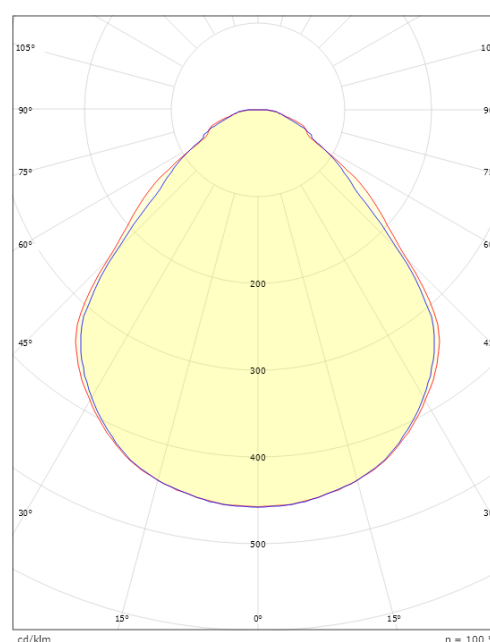

Dimensioner

Længde (mm) L: 595
Bredde (mm) W: 595
Højde (mm) H: 36
Vægt (kg) brutto/netto: 2.66 / 2.16

Forpakning

Forpakkingsstørrelse (mm): 710 x 635 x 50

H (m)	Minor movements		Major movements	
	X1 (m)	Y1 (m)	X2 (m)	Y2 (m)
2.4	1.9	2.9	2.9	4.3
3	2.4	3.6	3.6	5.4

cd/klm

$\eta = 100\%$

— C0/C180
— C90/C270

7 0 2 1 9 8 2 1 2 7 0 6 9