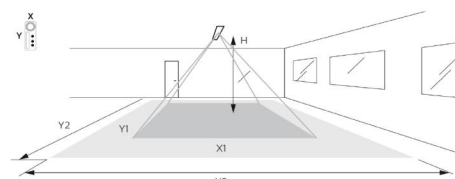

Materialer og overflader

Materiale: Stål
Farve: White smooth (Ral 9016 gloss 30)
Afskærmningsmateriale: Akryl (PMMA)

Montering/Tilslutning

Montering: Indbygget, Indendørs
Modul: 600x600
Tilslutning: 3 pol Linect / klemmerække

Dimensioner

Længde (mm) L: 595
Bredde (mm) W: 595
Højde (mm) H: 36
Vægt (kg) brutto/netto: 2.66 / 2.16

Forpakning

Forpakkingsstørrelse (mm): 710 x 635 x 50

H (m)	Minor movements		Major movements	
	X1 (m)	Y1 (m)	X2 (m)	Y2 (m)
2.4	1.9	2.9	2.9	4.3
3	2.4	3.6	3.6	5.4