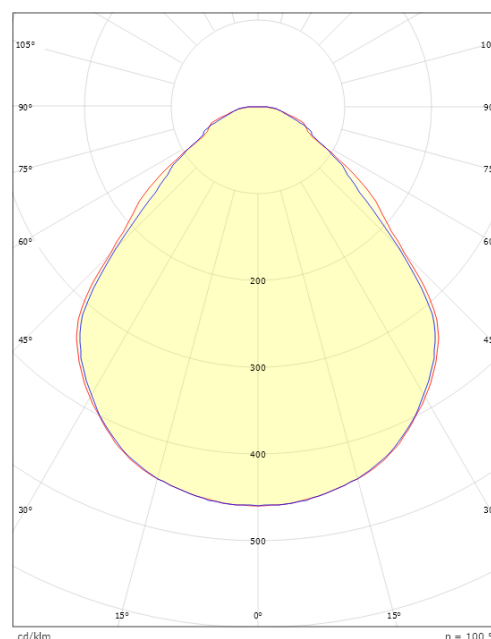

Dimensioner

Længde (mm) L: 595
Bredde (mm) W: 595
Højde (mm) H: 36
Vægt (kg) brutto/netto: 2.66 / 2.16

Forpakning

Forpakkingsstørrelse (mm): 710 x 635 x 50

H (m)	Minor movements		Major movements	
	X1 (m)	Y1 (m)	X2 (m)	Y2 (m)
2.4	1.9	2.9	2.9	4.3
3	2.4	3.6	3.6	5.4

cd/klm

$\eta = 100\%$

— C0/C180
— C90/C270

7 0 2 1 9 8 2 1 2 7 0 7 6