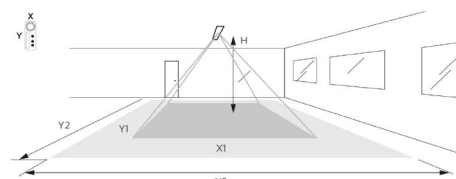

Materialer og overflader

Materiale: Stål
Farve: White smooth (Ral 9016 gloss 30)
Afskærmningsmateriale: Akryl (PMMA)

Montering/Tilslutning

Montering: Indbygget, Indendørs
Modul: 600x600
Tilslutning: 3 pol Linect / klemmerække

Dimensioner

Længde (mm) L: 595
Bredde (mm) W: 595
Højde (mm) H: 36
Vægt (kg) brutto/netto: 2.66 / 2.16

Forpakning

Forpakkingsstørrelse (mm): 710 x 635 x 50

H (m)	Minor movements		Major movements	
	X1 (m)	Y1 (m)	X2 (m)	Y2 (m)
2.4	1.9	2.9	2.9	4.3
3	2.4	3.6	3.6	5.4