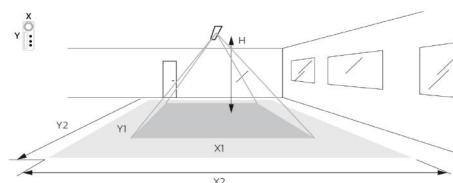

Montering/Tilslutning

Montering: Indbygget, Indendørs
Modul: 600x600 Synlig t-skinne, T/L 15/24mm
Tilslutning: Quick connector

Dimensioner

Længde (mm) L: 597
Bredde (mm) W: 597
Højde (mm) H: 11
Vægt (kg) brutto/netto: 3.225 / 2.8

Forpakning

Forpakkingsstørrelse (mm): 633 x 630 x 33

H (m)	Minor movements		Major movements	
	X1 (m)	Y1 (m)	X2 (m)	Y2 (m)
2.4	1.9	2.9	2.9	4.3
3	2.4	3.6	3.6	5.4

7 0 2 1 9 8 2 1 2 7 2 4 3