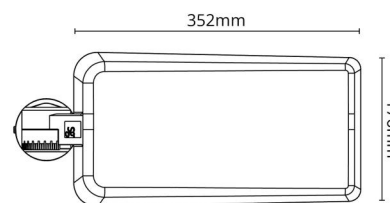

### Montering/Tilslutning

Montering: Mast - Side / Top (Ø42-48/Ø60), Udendørs  
Modul: Linse 2  
Kabel: Kabel 2x1.0mm<sup>2</sup> 8m, H05RN-F

### Dimensioner

Længde (mm) L: 432  
Bredde (mm) W: 188  
Højde (mm) H: 145  
Vægt (kg) brutto/netto: 5.112 / 4.478

### Forpakning

Forpakningsstørrelse (mm): 530 x 190 x 105

7 0 2 1 9 8 2 1 2 7 7 9