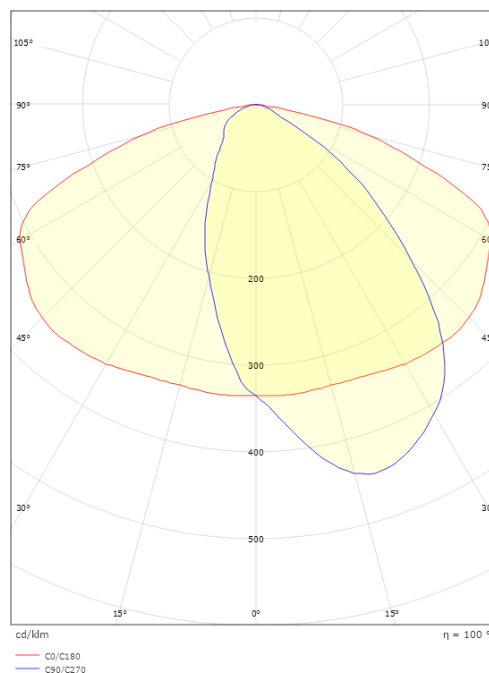

Fenes Maxi

Fenes Maxi Linse 2 6350lm 3000K Ra>70 DYNADIM

EAN: 7021982127779
SG varenr.: 212777

Elektrisk

Systemeffekt (W): 43W
Frekvens (Hz): 50/60Hz
Maks. antal armaturer pr. afbryder: B10: 6, B16: 10, C10: 10, C16: 16

Lysteknik

Lyskilde: LED
Lumen output: 6350lm
Effekt: 148 lm/W
Farvetemperatur: 3000K
Farvegengivelse (CRI): Ra>70
MacAdams faktor: SDCM: 3
Levetid: L80/B20>100.000
Lysfordeling: Direkte
Optik: PMMA, Polymethylmethacrylat
ULOR (Ja, op til 25° hældningsvinkel

Styring/Dimmertype

Type: DYNADIM

Beskyttelse

Isolationsklasse: Klasse II
IK Klasse: IK08
IP Klasse: IP66
Overspændingsbeskyttelse: 6/10 kV

Materialer og overflader

Materiale: Aluminium
Farve: Grå RAL 7042
Afskærmningsmateriale: Hærdet glas

Montering/Tilslutning

Montering: Mast - Side / Top (Ø42-48/Ø60), Udendørs
Modul: Linse 2
Kabel: Kabel 2x1.0mm² 8m, H05RN-F

Dimensioner

Længde (mm) L: 432
Bredde (mm) W: 188
Højde (mm) H: 145
Vægt (kg) brutto/netto: 5.112 / 4.478

Forpakning

Forpakningsstørrelse (mm): 530 x 190 x 105

7 0 2 1 9 8 2 1 2 7 7 9