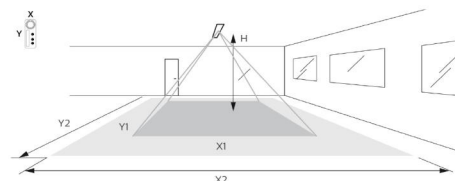

Montering/Tilslutning

Montering: Indbygget, Indendørs
Modul: 600x600 Synlig t-skinne, T/L 15/24mm
Tilslutning: Quick connector

Dimensioner

Længde (mm) L: 597
Bredde (mm) W: 597
Højde (mm) H: 11
Vægt (kg) brutto/netto: 3.225 / 2.8

Forpakning

Forpakkingsstørrelse (mm): 633 x 630 x 33

H (m)	Minor movements		Major movements	
	X1 (m)	Y1 (m)	X2 (m)	Y2 (m)
2.4	1.9	2.9	2.9	4.3
3	2.4	3.6	3.6	5.4

7 0 2 1 9 8 2 1 2 7 9 3 9