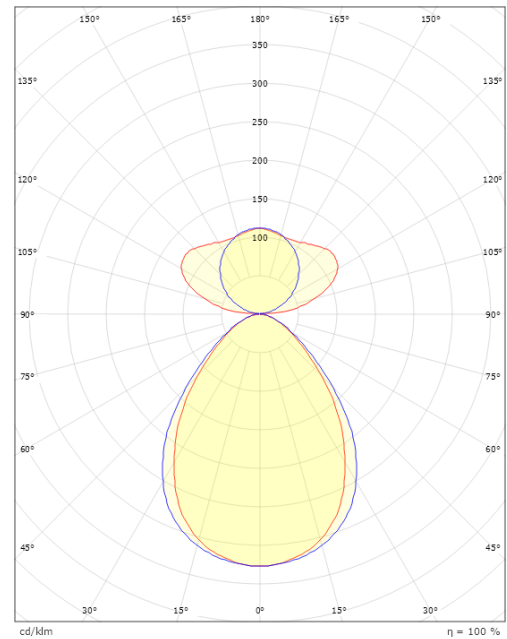

EcoLine 1200 Hvid D/I 4850lm 4000K Ra>80 DALI-2

EAN: 7021982128059
SG varenr.: 212805

Elektrisk

Systemeffekt (W): 32W
Spænding: 220-240V
Frekvens (Hz): 50/60Hz
Maks. antal armaturer pr. afbryder: B10: 13, B16: 20, C10: 21, C16: 34
PE Lækagestrøm (mA): 0,07

Lysteknik

Lyskilde: LED
Lyskilde inkluderet: Ja
Lumen output: 4850lm
Effekt: 152 lm/W
Farvetemperatur: 4000K
Farvegengivelse (CRI): Ra>80
MacAdams faktor: SDCM: 3
Levetid: L90/B10>100.000
Levetid: L96>50.000
Lysfordeling: Direkte/Indirekte
Optik: Opalprismatisk
UGR: UGR<16
Synligt flimmer (PstLM): 0,04
Stroboskopisk flimmer (SVM): 0

Styring/Dimmertype

Type: DALI-2

Beskyttelse

Isolationsklasse: Klasse I
IP Klasse: IP20

Energi og godkendelser

Indeholder lyskilde med energiklasse: C
Breeam: Opfylder Hea 01 for flimmerfrit lys

Materialer og overflader

Materiale: Stålblade
Afskærmningsmateriale: Akryl (PMMA)

Montering/Tilslutning

Montering: Nedhængt, Indendørs
Modul: 1200
Tilslutning: Kabel 5x0,75mm² 2,5m hvid

Dimensioner

Længde (mm) L: 1235
Bredde (mm) W: 166
Højde (mm) H: 58
Vægt (kg) brutto/netto: 5.15 / 4.65

Forpakning

Forpakkingsstørrelse (mm): 1255 x 180 x 72

7 0 2 1 9 8 2 1 2 8 0 5 9