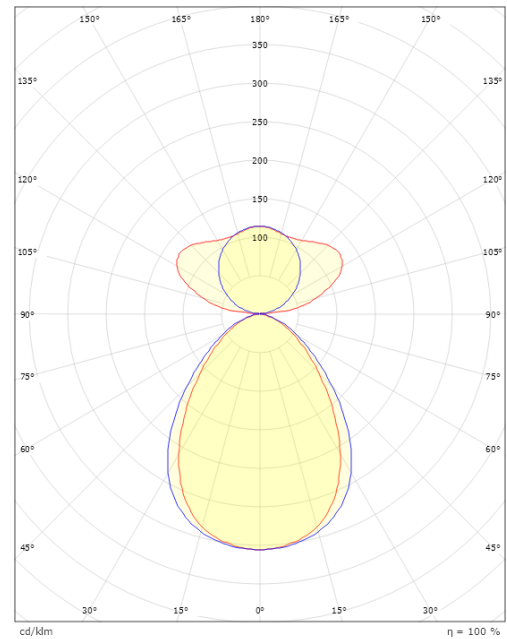

EcoLine 1600 Hvid D/I 5430lm 3000K Ra>80 DALI-2

EAN: 7021982128066
SG varenr.: 212806

Elektrisk

Systemeffekt (W): 35W
Spænding: 220-240V
Frekvens (Hz): 50/60Hz
Maks. antal armaturer pr. afbryder: B10: 13, B16: 20, C10: 21, C16: 34
PE Lækagestrøm (mA): 0,07

Lysteknik

Lyskilde: LED
Lyskilde inkluderet: Ja
Lumen output: 5430lm
Effekt: 155 lm/W
Farvetemperatur: 3000K
Farvegengivelse (CRI): Ra>80
MacAdams faktor: SDCM: 3
Levetid: L90/B10>100.000
Levetid: L96>50.000
Lysfordeling: Direkte/Indirekte
Optik: Opalprismatisk
UGR: UGR<16
Synligt flimrer (PstLM): 1
Stroboskopisk flimrer (SVM): 0,4

Styring/Dimmertype

Type: DALI-2

Beskyttelse

Isolationsklasse: Klasse I
IP Klasse: IP20

Energi og godkendelser

Indeholder lyskilde med energiklasse: C
Breeam: Opfylder Hea 01 for flimmerfrit lys

Materialer og overflader

Materiale: Stålblade
Afskærmningsmateriale: Akryl (PMMA)

Montering/Tilslutning

Montering: Nedhængt, Indendørs
Modul: 1600
Tilslutning: Kabel 5x0,75mm² 2,5m hvid

Dimensioner

Længde (mm) L: 1600
Bredde (mm) W: 166
Højde (mm) H: 58
Vægt (kg) brutto/netto: 6,5 / 5,7

Forpakning

Forpakkingsstørrelse (mm): 1620 x 180 x 72

7 0 2 1 9 8 2 1 2 8 0 6 6