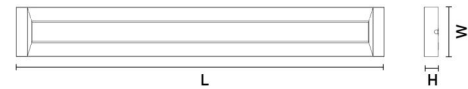

Lysteknik

Lyskilde: LED
Lyskilde inkluderet: Ja
Lumen output: 5430lm
Effekt: 155 lm/W
Farvetemperatur: 3000K
Farvegengivelse (CRI): Ra>80
MacAdams faktor: SDCM: 3
Levetid: L90/B10>100.000
Levetid: L96>50.000
Lysfordeling: Direkte/Indirekte
Optik: Opalprismatisk
UGR: UGR<16
Synligt flimrer (PstLM): 0,09
Stroboskopisk flimrer (SVM): 0