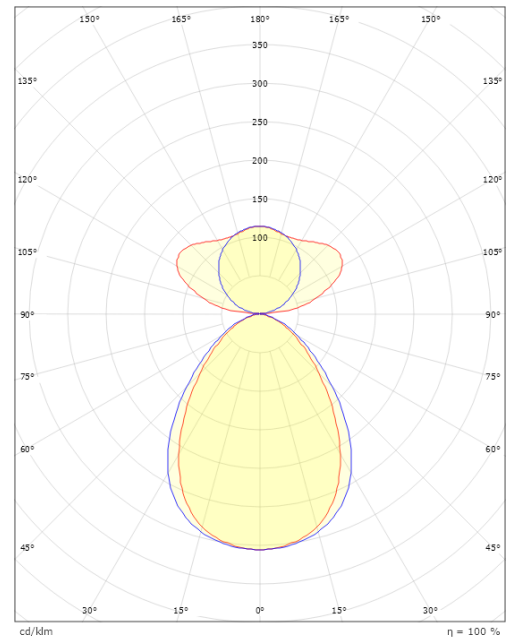

Forpakning

Forpakkingsstørrelse (mm): 1620 x 180 x 72