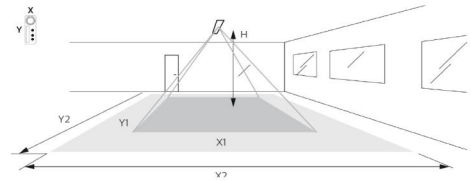

Materiale: Stålpåse
Farve: Hvid
Afskærmningsmateriale: Akryl (PMMA)

Montering/Tilslutning

Montering: Nedhængt eller påbygget, Indendørs
Modul: 1200
Tilslutning: 3 pol Klemmerække

Dimensioner

Længde (mm) L: 1235
Bredde (mm) W: 166
Højde (mm) H: 55