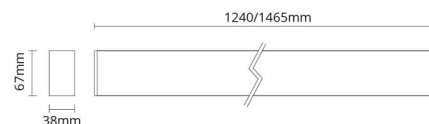

Materialer og overflader

Materiale: Aluminium
 Afskærmningsmateriale: Polycarbonat (PC)

Montering/Tilslutning

Montering: Nedhængt, Interiør
 Modul: 1200
 Wiresæt: 2x2m wire sæt
 Kabel: Kabel 3x0,75mm² 2,5m

Dimensioner

Længde (mm) L: 1240
 Bredder (mm) W: 38
 Højde (mm) H: 67
 Vægt (kg) brutto/netto: 3.6 / 3.3

Forpakning

Forpkningsstørrelse (mm): 1365 x 90 x 61

7 0 2 1 9 8 2 1 2 8 5 6 1