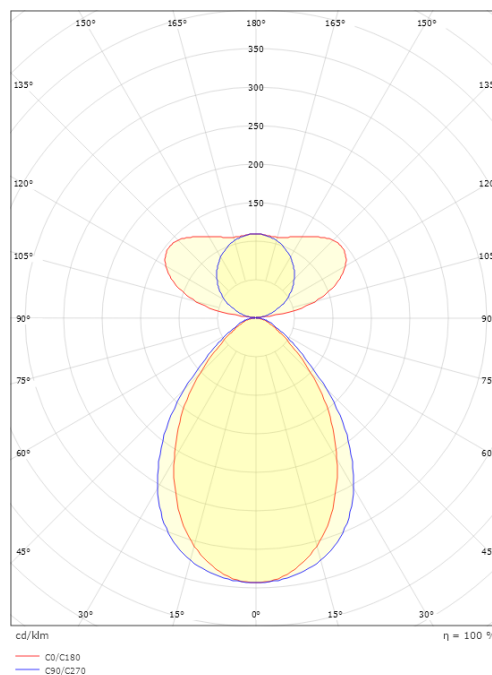

Dimensioner

Længde (mm) L: 1240
 Bredder (mm) W: 38
 Højde (mm) H: 67
 Vægt (kg) brutto/netto: 3.6 / 3.3

Forpakning

Forpkningsstørrelse (mm): 1365 x 90 x 61

7 0 2 1 9 8 2 1 2 8 5 6 1