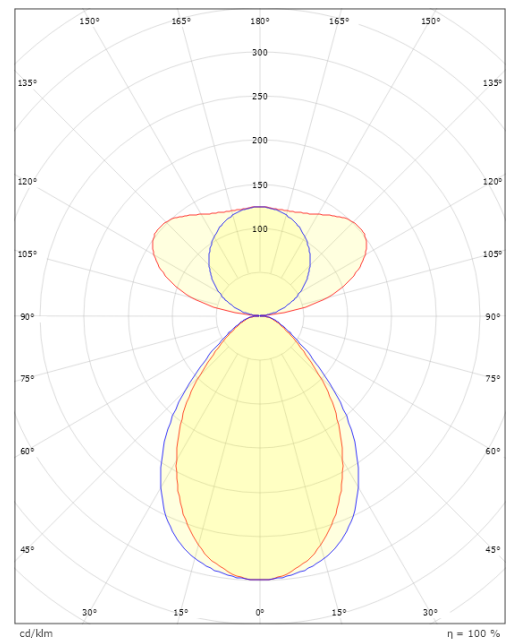

Længde (mm) L: 1465
Bredde (mm) W: 38
Højde (mm) H: 67
Vægt (kg) brutto/netto: 4.3 / 3.9

Forpakning

Forpakkingsstørrelse (mm): 1590 x 90 x 61

7 0 2 1 9 8 2 1 2 8 6 4 6