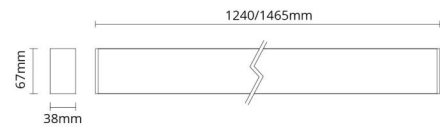

Lysteknik

Lyskilde: LED
Lumen output: 4960lm
Effekt: 142 lm/W
Farvetemperatur: 4000K
Farvegengivelse (CRI): Ra>80
MacAdams faktor: SDCM: 3
Levetid: L90/B10>100.000
Levetid: L96>50.000
Lysfordeling: Direkte/Indirekte
Optik: Prismatisk afskærmning
UGR: UGR<19
Synligt flimrer (SVM): <1
Stroboskopisk flimrer (SVM): <0,4
Fotobiologisk sikkerhed: RG 0