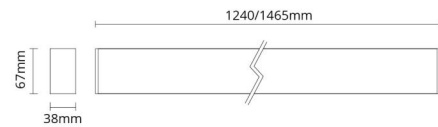

Lysteknik

Lyskilde: LED
Lumen output: 4470lm
Effekt: 128 lm/W
Farvetemperatur: 4000K
Farvegengivelse (CRI): Ra>80
MacAdams faktor: SDCM: 3
Levetid: L90/B10>100.000
Levetid: L96>50.000
Lysfordeling: Direkte/Indirekte
Optik: Prismatisk afskærmning
UGR: UGR<19
Synligt flimrer (SVM): <1
Stroboskopisk flimrer (SVM): <0,4
Fotobiologisk sikkerhed: RG 0