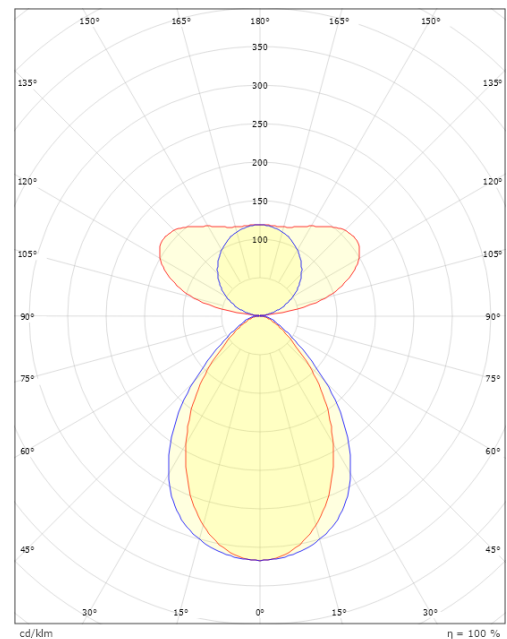

Forpakning

Forpkningsstørrelse (mm): 1590 x 90 x 61

cd/klm
— C0/C180
— C90/C270
η = 100 %