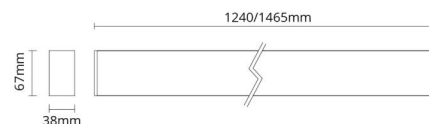

Lysteknik

Lyskilde: LED
Lumen output: 4470lm
Effekt: 128 lm/W
Farvetemperatur: 4000K
Farvegengivelse (CRI): Ra>80
MacAdams faktor: SDCM: 3
Levetid: L90/B10>100.000
Levetid: L96>50.000
Lysfordeling: Direkte/Indirekte
Optik: Prismatisk afskærmning
UGR: UGR<19
Synligt flimrer (SVM): <1
Stroboskopisk flimrer (SVM): <0,4
Fotobiologisk sikkerhed: RG 0