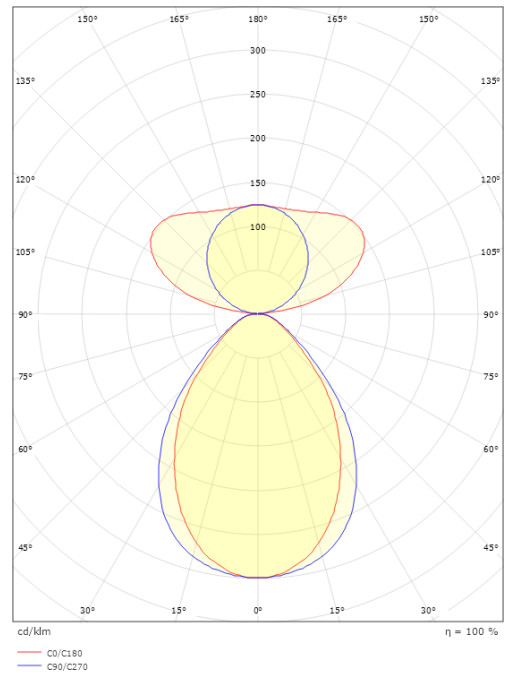

Dimensioner

Længde (mm) L: 1465
 Bredde (mm) W: 38
 Højde (mm) H: 67
 Vægt (kg) brutto/netto: 4.3 / 3.9

Forpakning

Forpakkingsstørrelse (mm): 1590 x 90 x 61

7 021982128721