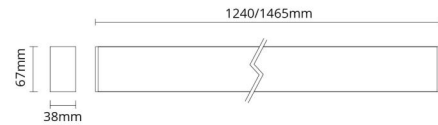

Materialer og overflader

Materiale: Aluminium
 Afskærmningsmateriale: Polycarbonat (PC)

Montering/Tilslutning

Montering: Nedhængt, Interiør
 Modul: 1500
 Wiresæt: 2x2m wire sæt
 Kabel: Kabel 3x0,75mm² 2,5m

Dimensioner

Længde (mm) L: 1465
 Bredde (mm) W: 38
 Højde (mm) H: 67
 Vægt (kg) brutto/netto: 4.3 / 3.9

Forpakning

Forpakkingsstørrelse (mm): 1590 x 90 x 61

7 021982128721