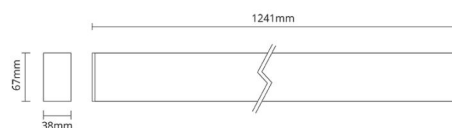

Forpakning

Forpakkingsstørrelse (mm): 1365 x 90 x 61

H (m)	Minor movements		Major movements	
	X1 (m)	Y1 (m)	X2 (m)	Y2 (m)
2.4	1.9	2.9	2.9	4.3
3	2.4	3.6	3.6	5.4