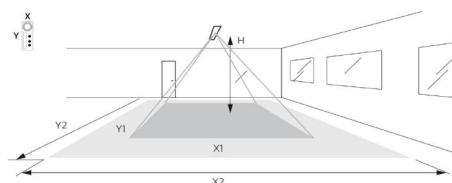

Inspire Connect

Inspire Connect 1200 Hvid prismatisk 3000K Ra>90 Connect

EAN: 7021982129315
SG varenr.: 212931

Elektrisk

Spænding: 220-240V
Frekvens (Hz): 50/60Hz
Maks. antal armaturer pr. afbryder: B10: 26, B16: 42, C10: 43, C16: 71
PE Lækagestrøm (mA): 0.50

Lysteknik

Lyskilde: LED
Lyskilde inkluderet: Ja
Farve temperatur: 3000K
Farvegengivelse (Ra): Ra>90
MacAdams faktor: SDCM: 3
Levetid: L80/B20>100.000
Levetid: L90>50.000
Lysfordeling: Direkte/Indirekte 50/50%
Optik: Prismatisk afskærmning
UGR: UGR<19
Fotobiologisk sikkerhed: RG 0

Styring/Dimmertype

Type: Connect

Beskyttelse

Isolationsklasse: Klasse I
IP Klasse: IP20

Energi og godkendelser

Indeholder lyskilde med energiklasse: B
Breeam: Opfylder Hea 01 for flimmerfrit lys

Materialer og overflader

Materiale: Aluminium
Farve: Hvid
Afskærmningsmateriale: Polycarbonat (PC)

Montering/Tilslutning

Montering: Nedhængt, Indendørs
Modul: 1200
Wiresæt: 2x2m wire sæt
Kabel: Kabel 3x0,75mm² 2,5m

Dimensioner

Længde (mm) L: 1241
Bredde (mm) W: 38
Højde (mm) H: 70
Vægt (kg) brutto/netto: 3.775 / 3.375

Forpakning

Forpakkingsstørrelse (mm): 1365 x 90 x 61

H (m)	Minor movements		Major movements	
	X1 (m)	Y1 (m)	X2 (m)	Y2 (m)
2.4	1.9	2.9	2.9	4.3
3	2.4	3.6	3.6	5.4

7 0 2 1 9 8 2 1 2 9 3 1 5