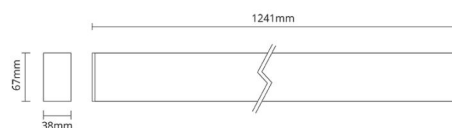

Materiale: Aluminium
Farve: Hvid
Afskærmningsmateriale: Polycarbonat (PC)

Montering/Tilslutning

Montering: Nedhængt, Indendørs
Modul: 1200
Wiresæt: 2x2m wire sæt
Kabel: Kabel 3x0,75mm² 2,5m

Dimensioner

Længde (mm) L: 1241
Bredde (mm) W: 38
Højde (mm) H: 70
Vægt (kg) brutto/netto: 3.775 / 3.375

Forpakning

Forpakkingsstørrelse (mm): 1365 x 90 x 61

H (m)	Minor movements		Major movements	
	X1 (m)	Y1 (m)	X2 (m)	Y2 (m)
2.4	1.9	2.9	2.9	4.3
3	2.4	3.6	3.6	5.4

7 0 2 1 9 8 2 1 2 9 3 2 2