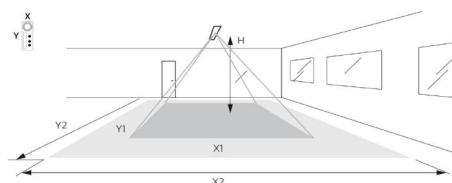

Materiale: Aluminium
Farve: Hvid
Afskærmningsmateriale: Polycarbonat (PC)

Montering/Tilslutning

Montering: Nedhængt, Indendørs
Modul: 1200
Wiresæt: 2x2m wire sæt
Kabel: Kabel 3x0,75mm² 2,5m

Dimensioner

Længde (mm) L: 1241
Bredde (mm) W: 38
Højde (mm) H: 70
Vægt (kg) brutto/netto: 3.775 / 3.375

Forpakning

Forpakkingsstørrelse (mm): 1365 x 90 x 61

H (m)	Minor movements		Major movements	
	X1 (m)	Y1 (m)	X2 (m)	Y2 (m)
2.4	1.9	2.9	2.9	4.3
3	2.4	3.6	3.6	5.4

7 0 2 1 9 8 2 1 2 9 3 2 2