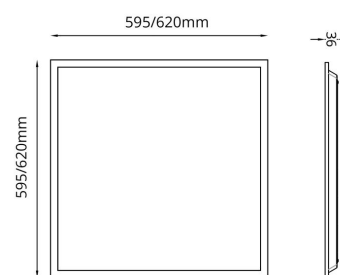

### Montering/Tilslutning

Montering: Indbygget, Indendørs  
Modul: 600x600  
Tilslutning: 3 pol Linect / klemmerække

### Dimensioner

Længde (mm) L: 595  
Bredde (mm) W: 595  
Højde (mm) H: 36  
Vægt (kg) brutto/netto: 2.66 / 2.16

### Forpakning

Forpakkingsstørrelse (mm): 710 x 635 x 50

7 0 2 1 9 8 2 1 3 0 0 1 4