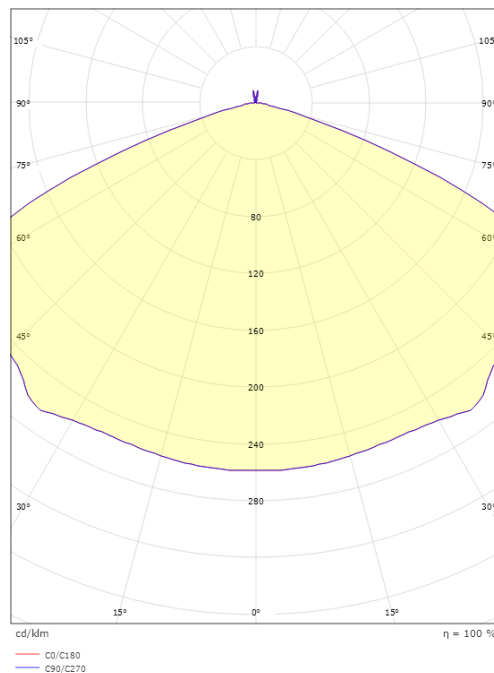

Forpakning

Forpakkingsstørrelse (mm): 172 x 202 x 280

7 0 2 1 9 8 3 1 2 3 6 9 5