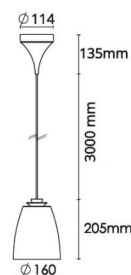

Bell Hvid/Guld Mini 240lm 2700K Ra>90 Bagkantsdæmp

EAN: 7021983123695
 SG varenr.: 312369
 Erstatte: 312360

Elektrisk

Systemeffekt (W): 5W
 Spænding: 220-240V

Lysteknik

Lyskilde: LED
 Fatning: E27
 Lyskilde inkluderet: Ja
 Lumen output: 240lm
 Effekt: 48 lm/W
 Farvetemperatur: 2700K
 Farvegengivelse (CRI): Ra>90
 MacAdams faktor: SDCM: 3
 Levetid: L70/B50>50.000
 Lysfordeling: Direkte/Indirekte
 Optik: Opal
 UGR: UGR<19

Materiale: Stålblade
 Afskærmningsmateriale: UV-stabiliseret polycarbonat

Montering/Tilslutning

Montering: Påbygget, Interiør
 Modul: Pendel
 Kabel: Kabel 3m
 Tilslutning: Klemmerække

Dimensioner

Højde (mm) H: 205
 Diameter (mm) D: 160
 Vægt (kg) brutto/netto: 1.2 / 0.8

Forpakning

Forpakkingsstørrelse (mm): 172 x 202 x 280

7 0 2 1 9 8 3 1 2 3 6 9 5