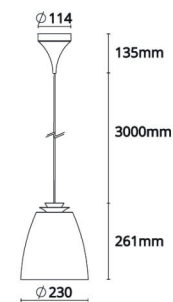

Bell Hvid/Guld Midi 560lm 2700K Ra>90 Bagkantsdæmp

EAN: 7021983123701
 SG varenr.: 312370

Elektrisk

Systemeffekt (W): 10W
 Spænding: 220-240V

Lysteknik

Lyskilde: LED
 Fatning: E27
 Lyskilde inkluderet: Ja
 Lumen output: 560lm
 Effekt: 56 lm/W
 Farvetemperatur: 2700K
 Farvegengivelse (CRI): Ra>90
 MacAdams faktor: SDCM: 3
 Levetid: L70/B50>50.000
 Lysfordeling: Direkte/Indirekte
 Optik: Opal
 UGR: UGR<22

Materiale: Stålblade
 Afskærmningsmateriale: UV-stabiliseret polycarbonat

Montering/Tilslutning

Montering: Påbygget, Interiør
 Modul: Pendel
 Kabel: Kabel 3m
 Tilslutning: Klemmerække

Dimensioner

Højde (mm) H: 261
 Diameter (mm) D: 230
 Vægt (kg) brutto/netto: 1.667 / 1

Forpakning

Forpakningsstørrelse (mm): 244 x 244 x 320

7 0 2 1 9 8 3 1 2 3 7 0 1