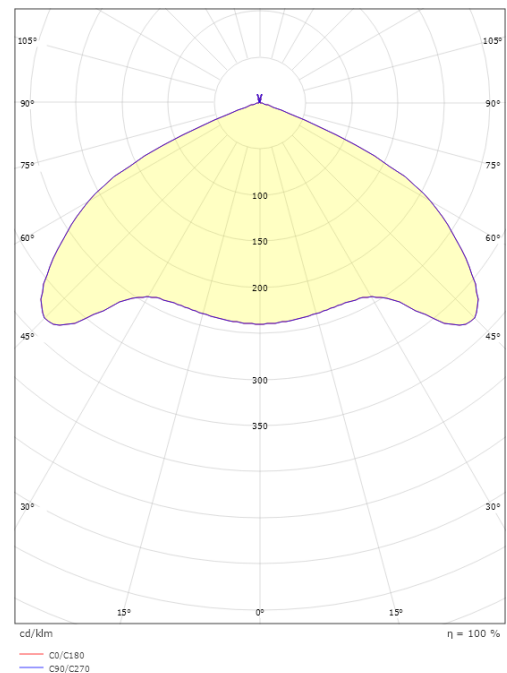

Bell Hvid/Guld Midi 560lm 2700K Ra>90 Bagkantsdæmp

EAN: 7021983123701
 SG varenr.: 312370

Elektrisk

Systemeffekt (W): 10W
 Spænding: 220-240V

Lysteknik

Lyskilde: LED
 Fatning: E27
 Lyskilde inkluderet: Ja
 Lumen output: 560lm
 Effekt: 56 lm/W
 Farvetemperatur: 2700K
 Farvegengivelse (CRI): Ra>90
 MacAdams faktor: SDCM: 3
 Levetid: L70/B50>50.000
 Lysfordeling: Direkte/Indirekte
 Optik: Opal
 UGR: UGR<22

Forpakning

Forpakningsstørrelse (mm): 244 x 244 x 320

7 0 2 1 9 8 3 1 2 3 7 0 1