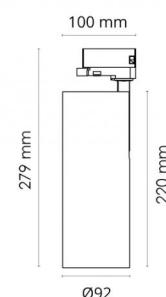

Lysteknik

Lyskilde: LED (ikke udskiftelig)
Lyskilde inkluderet: Ja
Lumen output: 2280lm
Effekt: 88 lm/W
Farvetemperatur: 3000K
Farvegengivelse (CRI): Ra>90
MacAdams faktor: SDCM: 3
Levetid: L90/B10>100.000
Maximum omgivelsestemperatur: 35°C
Levetid ved max. omgivelsestemp.: L90/B10>50.000
Lysfordeling: Direkte
Optik: Reflektor
Lysspredning: 32°

Dimensioner (mm)

Længde (mm) L: 220
Bredde (mm) W: 92
Højde (mm) H: 220
Diameter (mm) D: 92
Vægt (kg) brutto/netto: 1.35 / 1.16

Forpakning

Forpakningsstørrelse (mm): 306 x 142 x 105

7 0 2 1 9 8 3 1 2 4 5 2 4