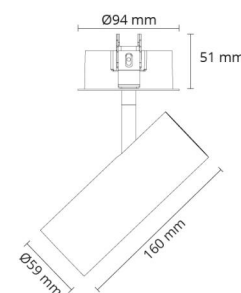

Montering/Tilslutning

Montering: Indbygget, Interiør
 Kobling: Klemmerække

Dimensioner (mm)

Længde (mm) L: 226
 Bredde (mm) W: 94
 Højde (mm) H: 94
 Cut-out (mm): 83
 Lofttykkelse (mm): 51
 Afstand til brandbart materiale i stråleretningen: 50mm
 Vægt (kg) brutto/netto: 0.7 / 0.632

Forpakning

Forpakningsstørrelse (mm): 230 x 106 x 105

7 0 2 1 9 8 3 2 0 7 2 6 5