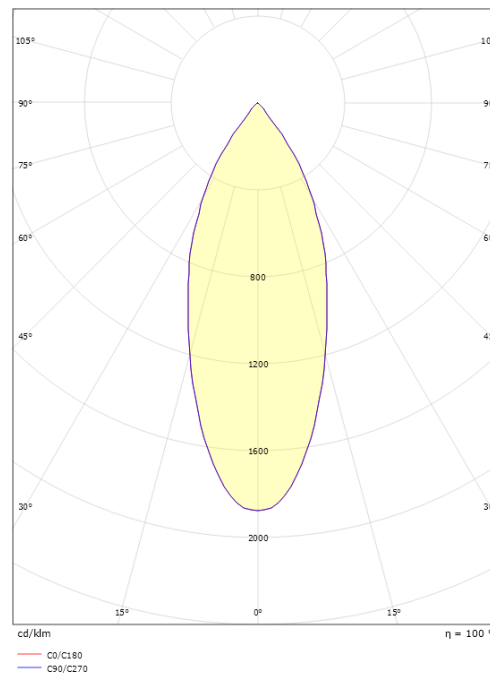

Forpakning

Forpakningsstørrelse (mm): 230 x 106 x 105