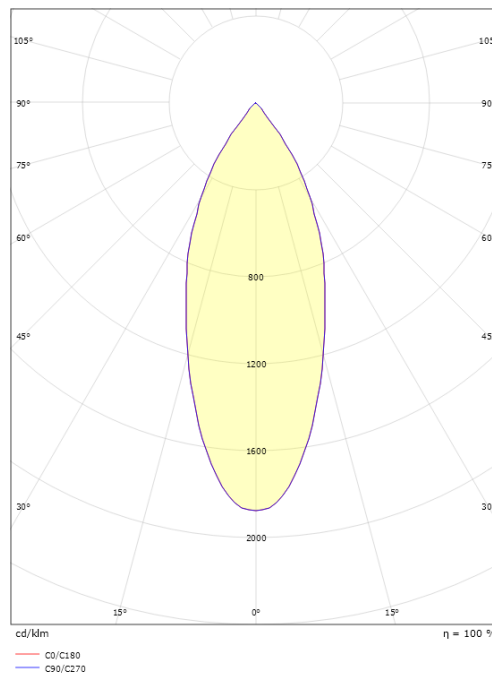

Forpakning

Forpakningsstørrelse (mm): 230 x 106 x 105