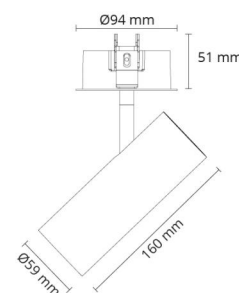

Tube Mini R TW Sort 620lm (@4000K) 2000-4000K Tunable White LEDDim

EAN: 7021983207272
 SG varenr.: 320727

(A) = Denne vare er på lager

Elektrisk

Wattage: 13W
 Systemeffekt (W): 13W
 Spænding: 220-240V
 Maks. antal armaturer pr. afbryder: B10: 74, B16: 118, C10: 74, C16: 118

Montering/Tilslutning

Montering: Indbygget, Interiør
 Kobling: Klemmerække

Dimensioner (mm)

Længde (mm) L: 226
 Bredder (mm) W: 94
 Højde (mm) H: 94
 Cut-out (mm): 83
 Lofttykkelse (mm): 51
 Afstand til brandbart materiale i stråleretningen: 50mm
 Vægt (kg) brutto/netto: 0.68 / 0.632

Forpakning

Forpakningsstørrelse (mm): 230 x 106 x 105

7 0 2 1 9 8 3 2 0 7 2 7 2