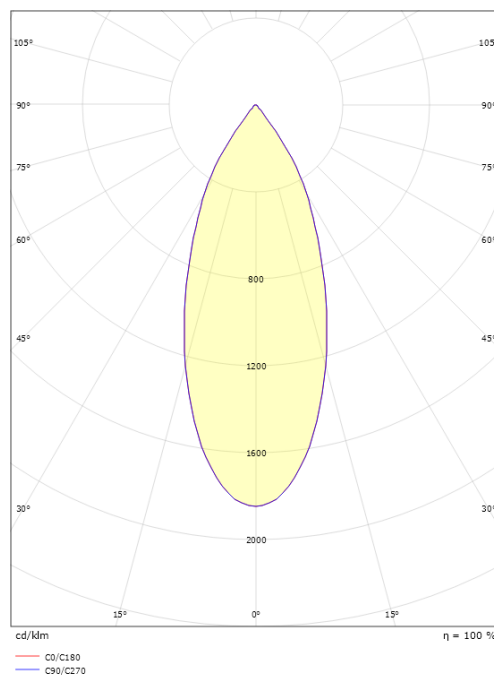

Montering/Tilslutning

Montering: Påbygget, Interiør

Dimensioner (mm)

Længde (mm) L: 218
 Bredde (mm) W: 100
 Højde (mm) H: 148
 Diameter (mm) D: 100
 Vægt (kg) brutto/netto: 1.375 / 1.158

Forpakning

Forpakkingsstørrelse (mm): 257 x 252 x 110

7 0 2 1 9 8 3 2 0 7 3 0 2