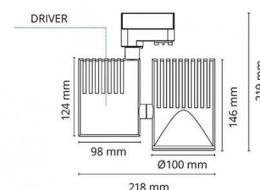

Montering/Tilslutning

Montering: Påbygget, Interiør

Dimensioner (mm)

Længde (mm) L: 218
 Bredde (mm) W: 100
 Højde (mm) H: 148
 Diameter (mm) D: 100
 Vægt (kg) brutto/netto: 1.375 / 1.158

Forpakning

Forpakkingsstørrelse (mm): 257 x 252 x 110