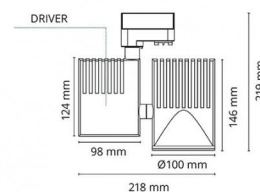

Montering/Tilslutning

Montering: Påbygget, Interiør

Dimensioner (mm)

Længde (mm) L: 218
Bredde (mm) W: 100
Højde (mm) H: 148
Diameter (mm) D: 100
Vægt (kg) brutto/netto: 1.375 / 1.158

Forpakning

Forpakkingsstørrelse (mm): 257 x 252 x 110