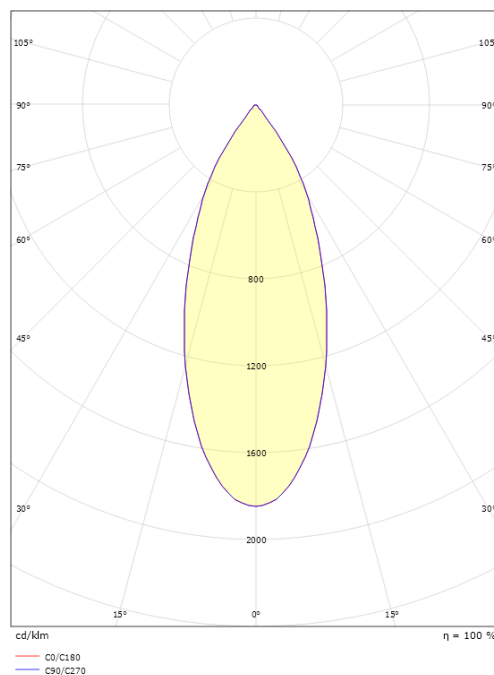

Montering/Tilslutning

Montering: Påbygget, Interiør

Dimensioner (mm)

Længde (mm) L: 218
Bredde (mm) W: 100
Højde (mm) H: 148
Diameter (mm) D: 100
Vægt (kg) brutto/netto: 1.375 / 1.158

Forpakning

Forpakkingsstørrelse (mm): 257 x 252 x 110

7 0 2 1 9 8 3 2 0 7 3 4 0