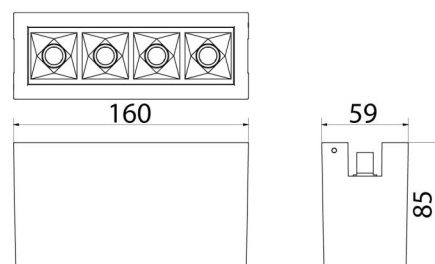

### Dimensioner

Længde (mm) L: 160  
 Bredde (mm) W: 59  
 Højde (mm) H: 85  
 Vægt (kg) brutto/netto: 0.99 / 0.65

### Forpakning

Forpakkingsstørrelse (mm): 92 x 66 x 168

7 0 2 1 9 8 3 2 0 7 6 0 9