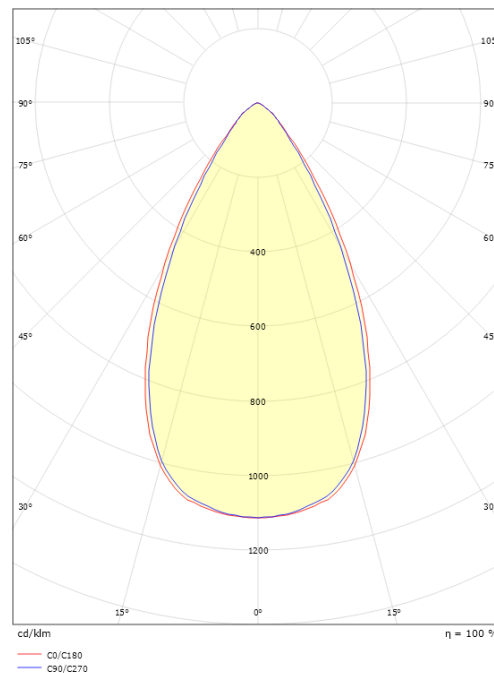

Zip Inspire 150 Hvid 450lm 2700K Ra 98 Bagkantsdæmp

EAN: 7021983207609
SG varenr.: 320760

(A) = Denne vare er på lager

Elektrisk

Systemeffekt (W): 8W
Spænding: 220-240V
Frekvens (Hz): 50/60Hz
Maks. antal armaturer pr. afbryder: B10: 32, B16: 50, C10: 52, C16: 85

Lysteknik

Lyskilde: LED
Lumen output: 450lm
Effekt: 56 lm/W
Farvetemperatur: 2700K
Farvegengivelse (CRI): Ra 98
MacAdams faktor: SDCM: 2
Levetid: L90/B10>100.000
Lysfordeling: Direkte
Lysspredning: 55°
Synligt flimrer (SVM): 0.1
Stroboskopisk flimrer (SVM): 0.1

Dimmertype

Type: Bagkantsdæmp

Beskyttelse

Isolationsklasse: Klasse II SELV

Energi og godkendelser

Indeholder lyskilde med energiklasse: E
Breeam: Opfylder Hea 01 for flimmerfrit lys

Materialer og overflader

Materiale: Aluminium
Farve: Hvid (RAL 9003)

Montering/Tilslutning

Montering: Interiør
Modul: 150
Tilslutning: Zip-skinne (adapter medfølger)

Dimensioner

Længde (mm) L: 160
Bredde (mm) W: 59
Højde (mm) H: 85
Vægt (kg) brutto/netto: 0.99 / 0.65

Forpakning

Forpakkingsstørrelse (mm): 92 x 66 x 168

7 0 2 1 9 8 3 2 0 7 6 0 9