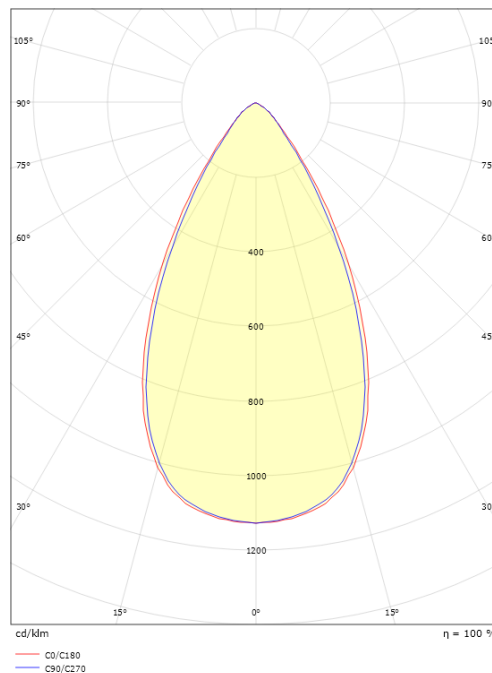

Zip Inspire 150 Hvid 470lm 3000K Ra 98 Bagkantsdæmp

EAN: 7021983207616
SG varenr.: 320761

(A) = Denne vare er på lager

Elektrisk

Systemeffekt (W): 8W
Spænding: 220-240V
Frekvens (Hz): 50/60Hz
Maks. antal armaturer pr. afbryder: B10: 32, B16: 50, C10: 52, C16: 85

Lysteknik

Lyskilde: LED
Lumen output: 470lm
Effekt: 59 lm/W
Farvetemperatur: 3000K
Farvegengivelse (CRI): Ra 98
MacAdams faktor: SDCM: 2
Levetid: L90/B10>100.000
Lysfordeling: Direkte
Lysspredning: 55°
Synligt flimrer (SVM): 0.1
Stroboskopisk flimrer (SVM): 0.1

Dimmertype

Type: Bagkantsdæmp

Beskyttelse

Isolationsklasse: Klasse II SELV

Energi og godkendelser

Indeholder lyskilde med energiklasse: E
Breeam: Opfylder Hea 01 for flimmerfrit lys

Materialer og overflader

Materiale: Aluminium
Farve: Hvid (RAL 9003)

Montering/Tilslutning

Montering: Interiør
Modul: 150
Tilslutning: Zip-skinne (adapter medfølger)

Dimensioner

Længde (mm) L: 160
Bredde (mm) W: 59
Højde (mm) H: 85
Vægt (kg) brutto/netto: 0.99 / 0.65

Forpakning

Forpakkingsstørrelse (mm): 92 x 66 x 168

7 0 2 1 9 8 3 2 0 7 6 1 6