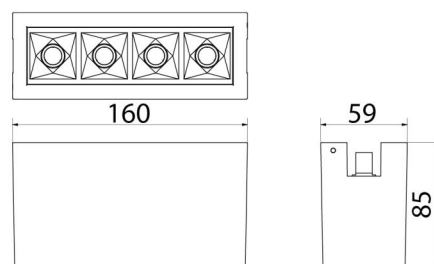

### Dimensioner

Længde (mm) L: 160  
 Bredde (mm) W: 59  
 Højde (mm) H: 85  
 Vægt (kg) brutto/netto: 0.99 / 0.65

### Forpakning

Forpakkingsstørrelse (mm): 92 x 66 x 168

7 0 2 1 9 8 3 2 0 7 6 1 6