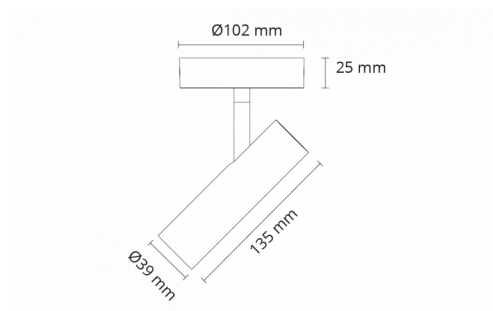

### Montering/Tilslutning

Montering: Påbygget, Interiør

### Dimensioner (mm)

Længde (mm) L: 135  
 Bredde (mm) W: 39  
 Højde (mm) H: 25  
 Diameter (mm) D: 102  
 Vægt (kg) brutto/netto: 0.523 / 0.428

### Forpakning

Forpakkingsstørrelse (mm): 185 x 106 x 106

7 0 2 1 9 8 3 2 0 8 0 9 5