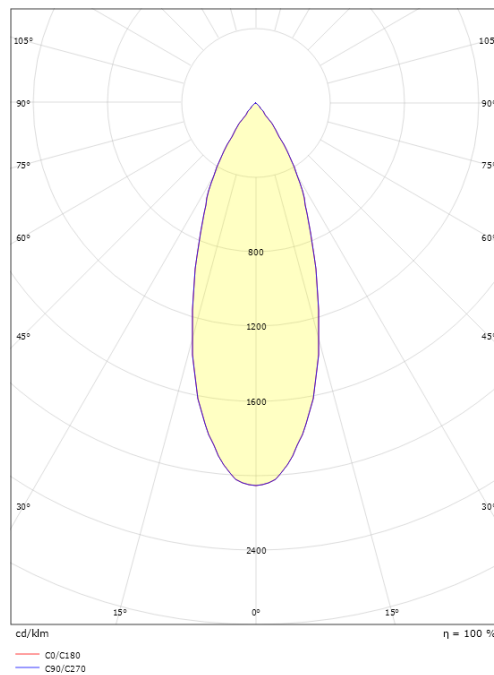

Tube Micro S Sort 360lm 2700K Ra 98

EAN: 7021983208095
SG varenr.: 320809

Elektrisk

Wattage: 7W
Systemeffekt (W): 7W
Spænding: 220-240V
Frekvens (Hz): 50/60Hz
Maks. antal armaturer pr. afbryder: B10: 180, B16: 290, C10: 180, C16: 290

Lysteknik

Lyskilde: LED (ikke udskiftelig)
Fatning: LED
Lyskilde inkluderet: Ja
Lumen output: 360lm
Effekt: 51 lm/W
Farvetemperatur: 2700K
Farvegengivelse (CRI): Ra 98
MacAdams faktor: SDCM: 2
Levetid: L90/B10>50.000
Lysfordeling: Direkte
Optik: Reflektor
Lysspredning: 36°
UGR: UGR<19
Synligt flimrer (SVM): 0
Stroboskopisk flimrer (SVM): 0.01

Beskyttelse

Isolationsklasse: Klasse II

Materialer og overflader

Materiale: Aluminium
Farve: Sort (RAL 9004)
Afskærmningsmateriale: UV-stabiliseret polycarbonat

Montering/Tilslutning

Montering: Påbygget, Interiør

Dimensioner (mm)

Længde (mm) L: 135
Bredde (mm) W: 39
Højde (mm) H: 25
Diameter (mm) D: 102
Vægt (kg) brutto/netto: 0.523 / 0.428

Forpakning

Forpakkingsstørrelse (mm): 185 x 106 x 106

7 0 2 1 9 8 3 2 0 8 0 9 5