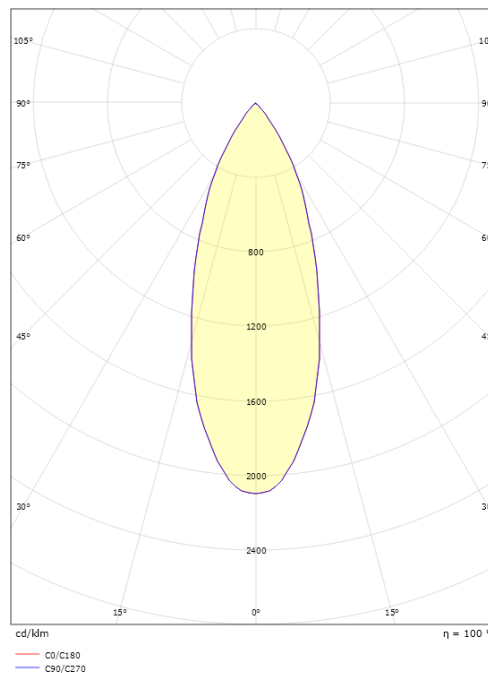

Tube Micro S Sort DimToWarm 340lm 2000-2800K Ra>95

EAN: 7021983208118
 SG varenr.: 320811

Elektrisk

Wattage: 7W
 Systemeffekt (W): 7W
 Spænding: 220-240V
 Frekvens (Hz): 50/60Hz
 Maks. antal armaturer pr. afbryder: B10: 180, B16: 290, C10: 180, C16: 290

Dimensioner (mm)

Længde (mm) L: 135
 Bredde (mm) W: 39
 Højde (mm) H: 25
 Diameter (mm) D: 102
 Vægt (kg) brutto/netto: 0.523 / 0.428

Forpakning

Forpakkingsstørrelse (mm): 185 x 106 x 106

7 0 2 1 9 8 3 2 0 8 1 1 8