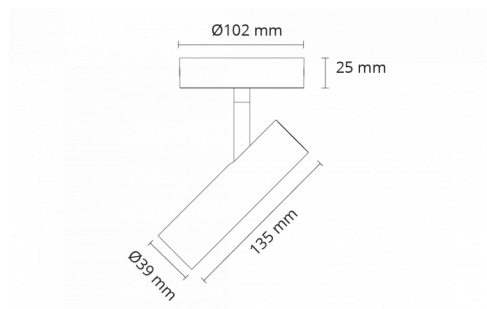

Tube Micro S Sort DimToWarm 340lm 2000-2800K Ra>95

EAN: 7021983208118
 SG varenr.: 320811

Elektrisk

Wattage: 7W
 Systemeffekt (W): 7W
 Spænding: 220-240V
 Frekvens (Hz): 50/60Hz
 Maks. antal armaturer pr. afbryder: B10: 180, B16: 290, C10: 180, C16: 290

Lysteknik

Lyskilde: LED (ikke udskiftelig)
 Fatning: LED
 Lyskilde inkluderet: Ja
 Lumen output: 340lm
 Effekt: 49 lm/W
 Farvetemperatur: 2000-2800K
 Farvegengivelse (CRI): Ra>95
 MacAdams faktor: SDCM: 2
 Levetid: L90/B10>50.000
 Lysfordeling: Direkte
 Optik: Reflektor
 Lysspredning: 36°
 UGR: UGR<19
 Synligt flimrer (SVM): 0
 Stroboskopisk flimrer (SVM): 0.01

Beskyttelse

Isolationsklasse: Klasse II

Materialer og overflader

Materiale: Aluminium
 Farve: Sort (RAL 9004)
 Afskærmningsmateriale: UV-stabiliseret polycarbonat

Montering/Tilslutning

Montering: Påbygget, Interiør

Dimensioner (mm)

Længde (mm) L: 135
 Bredde (mm) W: 39
 Højde (mm) H: 25
 Diameter (mm) D: 102
 Vægt (kg) brutto/netto: 0.523 / 0.428

Forpakning

Forpakkingsstørrelse (mm): 185 x 106 x 106

7 0 2 1 9 8 3 2 0 8 1 1 8