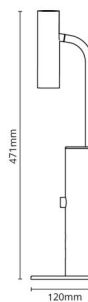

Materialer og overflader

Materiale: Aluminium
Farve: Sort (RAL 9004)
Afskærmningsmateriale: UV-stabiliseret polycarbonat

Montering/Tilslutning

Montering: Påbygget, Interiør

Dimensioner

Længde (mm) L: 471
Bredde (mm) W: 120
Højde (mm) H: 120
Vægt (kg) brutto/netto: 2.12 / 1.492

Forpakning

Forpakkingsstørrelse (mm): 525 x 165 x 165

7 0 2 1 9 8 3 2 0 8 1 4 9