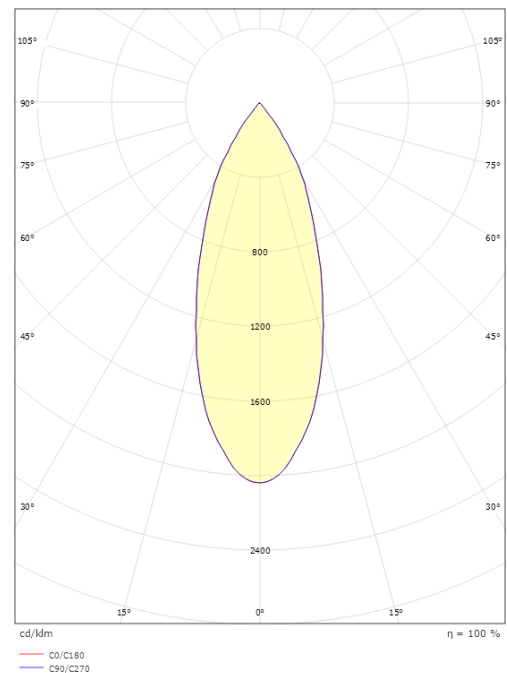

Tube Micro Table

Tube Micro Table Sort 350lm 2700K Ra 98 Integreret lysdæmper

EAN: 7021983208149
SG varenr.: 320814

Elektrisk

Systemeffekt (W): 8W
Spænding: 220-240V
Frekvens (Hz): 50/60Hz
Maks. antal armaturer pr. afbryder: B10: 180, B16: 290, C10: 180, C16: 290

Lysteknik

Lyskilde: LED
Lumen output: 350lm
Effekt: 44 lm/W
Farvetemperatur: 2700K
Farvegengivelse (CRI): Ra 98
MacAdams faktor: SDCM: 2
Levetid: L90/B10>50.000
Lysfordeling: Direkte
Optik: Reflektor
Lysspredning: 36°
Synligt flimmer (PstLM): 0.08
Stroboskopisk flimmer (SVM): 0.01

Styring/Dimmertype

Type: Integreret lysdæmper

Beskyttelse

Isolationsklasse: Klasse II
IP Klasse: IP20

Energi og godkendelser

Indeholder lyskilde med energiklasse: F
Breeam: Opfylder Hea 01 for flimmerfrit lys

Materialer og overflader

Materiale: Aluminium
Farve: Sort (RAL 9004)
Afskærmningsmateriale: UV-stabiliseret polycarbonat

Montering/Tilslutning

Montering: Påbygget, Interiør

Dimensioner

Længde (mm) L: 471
Bredde (mm) W: 120
Højde (mm) H: 120
Vægt (kg) brutto/netto: 2.12 / 1.492

Forpakning

Forpakkingsstørrelse (mm): 525 x 165 x 165

7 0 2 1 9 8 3 2 0 8 1 4 9