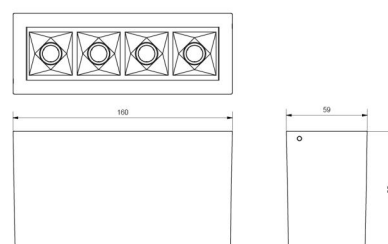

Lysteknik

Lyskilde: LED
Lyskilde inkluderet: Ja
Lumen output: 450lm
Lysudbytte: 56 lm/W
Farvetemperatur: 2700K
Farvegengivelse (CRI): Ra 98
MacAdams faktor: SDCM: 2
Levetid: L90/B10 > 100.000
Lysfordeling: Direkte
Lysspredning: 55°
Synligt flimmer (PstLM): 0.1
Stroboskopisk flimmer (SVM): 0.1