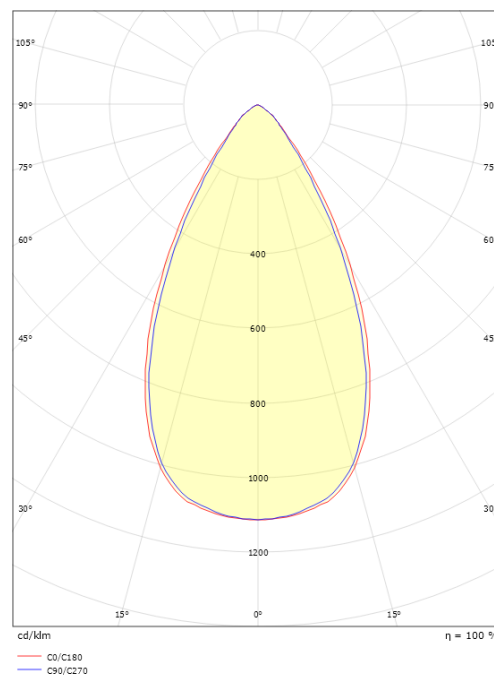

Materiale: Aluminium
 Farve: Hvid (RAL 9003, glans 25)

Montering/Tilslutning

Montering: Interiør
 Modul: 150
 Tilslutning: Klemmerække

Dimensioner

Længde (mm) L: 160
 Bredder (mm) W: 59
 Højde (mm) H: 85
 Vægt (kg) brutto/netto: 0.689 / 0.649

Forpakning

Forpakkingsstørrelse (mm): 169 x 93 x 69

7 0 2 1 9 8 3 2 0 8 2 0 0