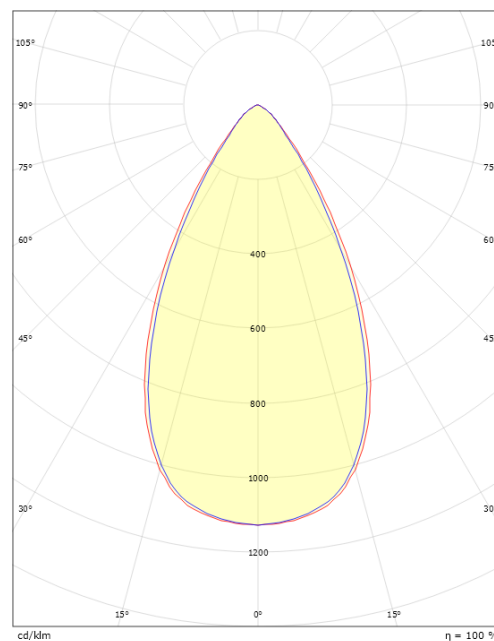

Forpakning

Forpakningsstørrelse (mm): 169 x 93 x 69