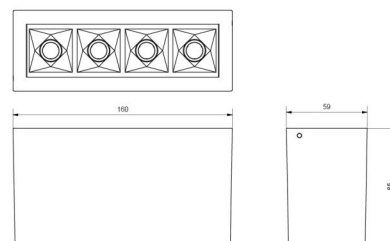

Lysteknik

Lyskilde: LED
Lyskilde inkluderet: Ja
Lumen output: 490lm
Lysudbytte: 61 lm/W
Farvetemperatur: 4000K
Farvegengivelse (CRI): Ra 98
MacAdams faktor: SDCM: 2
Levetid: L90/B10 > 100.000
Lysfordeling: Direkte
Lysspredning: 55°
Synligt flimrer (PstLM): 0.1
Stroboskopisk flimrer (SVM): 0.1