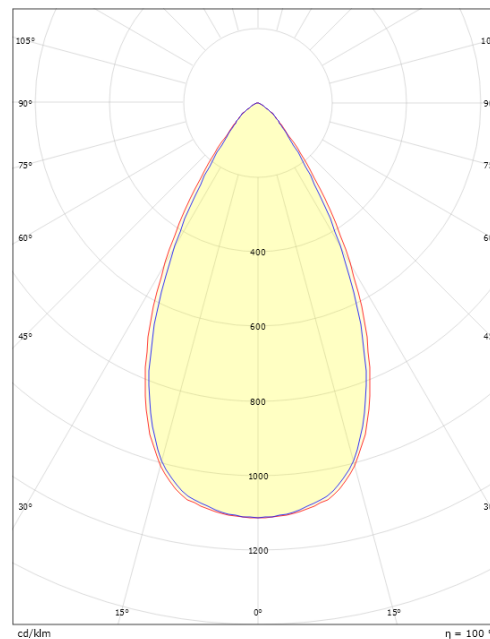

Materiale: Aluminium
 Farve: Hvid (RAL 9003, glans 25)

Montering/Tilslutning

Montering: Interiør
 Modul: 150
 Tilslutning: Klemmerække

Dimensioner

Længde (mm) L: 160
 Bredder (mm) W: 59
 Højde (mm) H: 85
 Vægt (kg) brutto/netto: 0.689 / 0.649

Forpakning

Forpkningsstørrelse (mm): 169 x 93 x 69

7 0 2 1 9 8 3 2 0 8 2 2 4