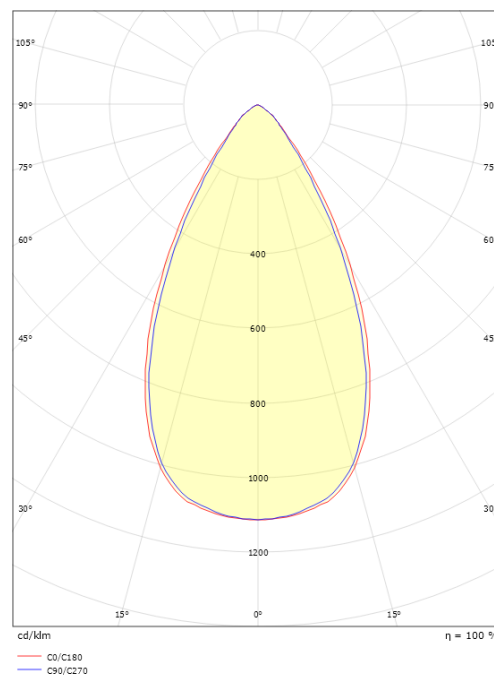

Materiale: Aluminium
 Farve: Sort (RAL 9004)

Montering/Tilslutning

Montering: Interiør
 Modul: 150
 Tilslutning: Klemmerække

Dimensioner

Længde (mm) L: 160
 Bredde (mm) W: 59
 Højde (mm) H: 85
 Vægt (kg) brutto/netto: 0.689 / 0.649

Forpakning

Forpakkingsstørrelse (mm): 169 x 93 x 69

7 0 2 1 9 8 3 2 0 8 2 3 1