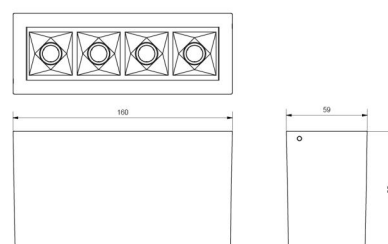

Lysteknik

Lyskilde: LED
Lyskilde inkluderet: Ja
Lumen output: 450lm
Lysudbytte: 56 lm/W
Farvetemperatur: 2700K
Farvegengivelse (CRI): Ra 98
MacAdams faktor: SDCM: 2
Levetid: L90/B10 > 100.000
Lysfordeling: Direkte
Lysspredning: 55°
Synligt flimrer (PstLM): 0.1
Stroboskopisk flimrer (SVM): 0.1