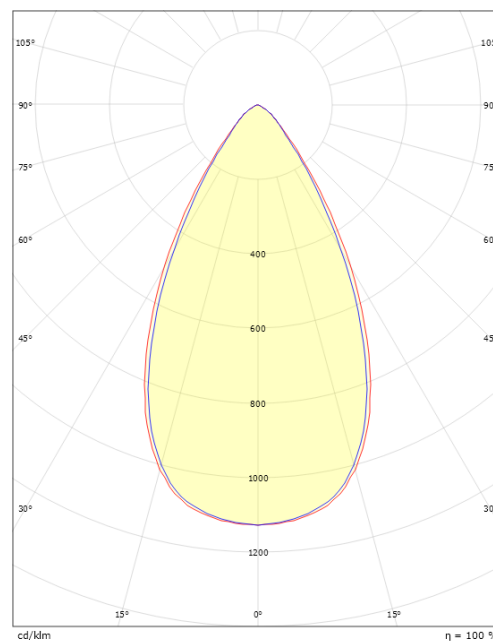

Forpakning

Forpakkingsstørrelse (mm): 169 x 93 x 69