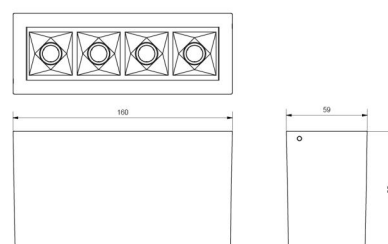

Lysteknik

Lyskilde: LED
Lyskilde inkluderet: Ja
Lumen output: 470lm
Lysudbytte: 59 lm/W
Farvetemperatur: 3000K
Farvegengivelse (CRI): Ra 98
MacAdams faktor: SDCM: 2
Levetid: L90/B10 > 100.000
Lysfordeling: Direkte
Lysspredning: 55°
Synligt flimrer (PstLM): 0.1
Stroboskopisk flimrer (SVM): 0.1