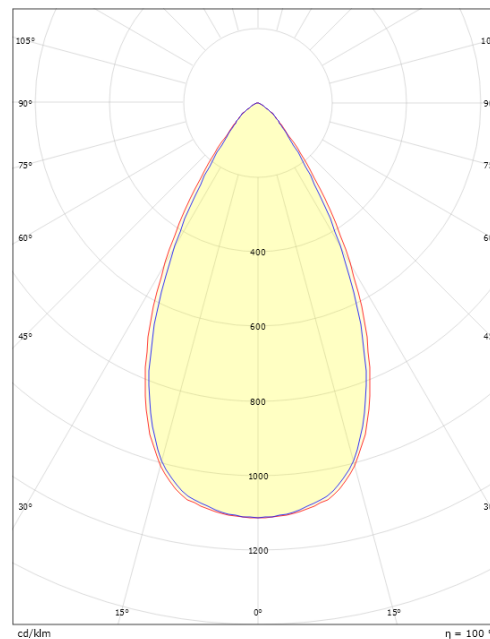

Materiale: Aluminium
 Farve: Sort (RAL 9004)

Montering/Tilslutning

Montering: Interiør
 Modul: 150
 Tilslutning: Klemmerække

Dimensioner

Længde (mm) L: 160
 Bredde (mm) W: 59
 Højde (mm) H: 85
 Vægt (kg) brutto/netto: 0.689 / 0.649

Forpakning

Forpkningsstørrelse (mm): 169 x 93 x 69

cd/kdm $\eta = 100\%$
 — C0/C180
 — C90/C270