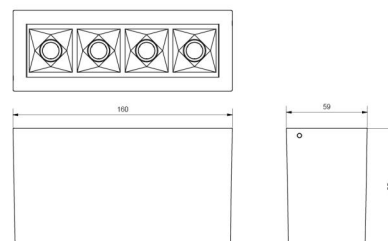

Lysteknik

Lyskilde: LED
Lyskilde inkluderet: Ja
Lumen output: 490lm
Lysudbytte: 61 lm/W
Farvetemperatur: 4000K
Farvegengivelse (CRI): Ra 98
MacAdams faktor: SDCM: 2
Levetid: L90/B10 > 100.000
Lysfordeling: Direkte
Lysspredning: 55°
Synligt flimrer (PstLM): 0.1
Stroboskopisk flimrer (SVM): 0.1

Dimmertype

Type: Bagkantsdæmp
Driver: 200mA

Beskyttelse

Isolationsklasse: Klasse I

Energi og godkendelser

Indeholder lyskilde med energiklasse: E
Breeam: Opfylder Hea 01 for flimmerfrit lys

Materialer og overflader

Materiale: Aluminium
Farve: Sort (RAL 9004)

Montering/Tilslutning

Montering: Interiør
Modul: 150
Tilslutning: Klemmerække

Dimensioner

Længde (mm) L: 160
Bredde (mm) W: 59
Højde (mm) H: 85
Vægt (kg) brutto/netto: 0.689 / 0.649