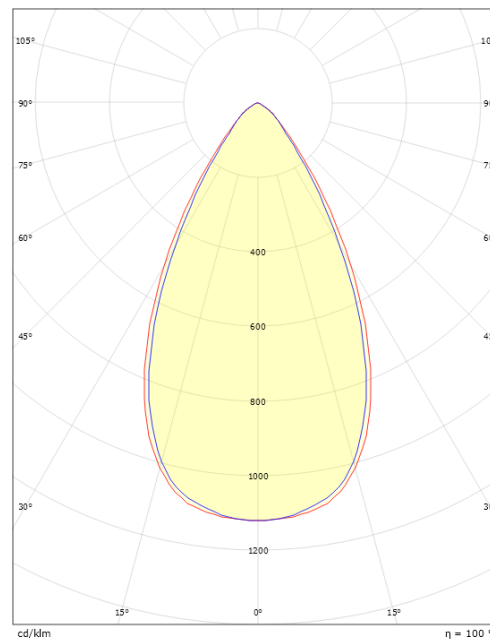

Inspire S 300 Hvid 950lm 3000K Ra 98 Bagkantsdæmp

EAN: 7021983208279
SG varenr.: 320827

(A) = Denne vare er på lager

Elektrisk

Wattage: 15W
Systemeffekt (W): 15W
Spænding: 220-240V
Frekvens (Hz): 50/60Hz
Maks. antal armaturer pr. afbryder: B10: 32, B16: 50, C10: 52, C16: 85

Lysteknik

Lyskilde: LED
Lyskilde inkluderet: Ja
Lumen output: 950lm
Lysudbytte: 63 lm/W
Farvetemperatur: 3000K
Farvegengivelse (CRI): Ra 98
MacAdams faktor: SDCM: 2
Levetid: L90/B10 > 100.000
Lysfordeling: Direkte
Lysspredning: 55°
Synligt flimrer (PstLM): 0.1
Stroboskopisk flimrer (SVM): 0.03

Dimmertype

Type: Bagkantsdæmp
Driver: 400mA

Beskyttelse

Isolationsklasse: Klasse I

Energi og godkendelser

Indeholder lyskilde med energiklasse: E
Breeam: Opfylder Hea 01 for flimmerfrit lys

Materialer og overflader

Materiale: Aluminium
Farve: Hvid (RAL 9003, glans 25)

Montering/Tilslutning

Montering: Interiør
Modul: 300
Tilslutning: Klemmerække

Dimensioner

Længde (mm) L: 300
Bredde (mm) W: 59
Højde (mm) H: 85
Vægt (kg) brutto/netto: 1.089 / 0.988

Forpakning

Forpakningsstørrelse (mm): 310 x 93 x 69

cd/kdm
— C0/C180
— C90/C270
η = 100 %

7 0 2 1 9 8 3 2 0 8 2 7 9