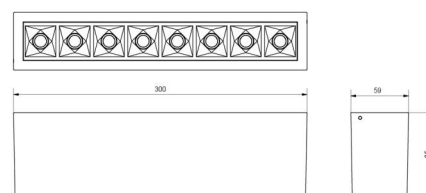

Inspire S 300 Hvid 950lm 3000K Ra 98 Bagkantsdæmp

EAN: 7021983208279
SG varenr.: 320827

(A) = Denne vare er på lager

Elektrisk

Wattage: 15W
Systemeffekt (W): 15W
Spænding: 220-240V
Frekvens (Hz): 50/60Hz
Maks. antal armaturer pr. afbryder: B10: 32, B16: 50, C10: 52, C16: 85

Lysteknik

Lyskilde: LED
Lyskilde inkluderet: Ja
Lumen output: 950lm
Lysudbytte: 63 lm/W
Farvetemperatur: 3000K
Farvegengivelse (CRI): Ra 98
MacAdams faktor: SDCM: 2
Levetid: L90/B10 > 100.000
Lysfordeling: Direkte
Lysspredning: 55°
Synligt flimrer (PstLM): 0.1
Stroboskopisk flimrer (SVM): 0.03

Dimmertype

Type: Bagkantsdæmp
Driver: 400mA

Beskyttelse

Isolationsklasse: Klasse I

Energi og godkendelser

Indeholder lyskilde med energiklasse: E
Breeam: Opfylder Hea 01 for flimmerfrit lys

Materialer og overflader

Materiale: Aluminium
Farve: Hvid (RAL 9003, glans 25)

Montering/Tilslutning

Montering: Interiør
Modul: 300
Tilslutning: Klemmerække

Dimensioner

Længde (mm) L: 300
Bredde (mm) W: 59
Højde (mm) H: 85
Vægt (kg) brutto/netto: 1.089 / 0.988

Forpakning

Forpakningsstørrelse (mm): 310 x 93 x 69

cd/kdm
— C0/C180
— C90/C270
η = 100 %

7 0 2 1 9 8 3 2 0 8 2 7 9