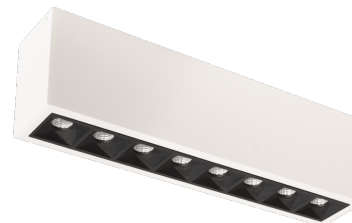

Inspire S 300 Hvid 950lm 3000K Ra 98 Bagkantsdæmp

EAN: 7021983208279
SG varenr.: 320827

(A) = Denne vare er på lager

Elektrisk

Wattage: 15W
Systemeffekt (W): 15W
Spænding: 220-240V
Frekvens (Hz): 50/60Hz
Maks. antal armaturer pr. afbryder: B10: 32, B16: 50, C10: 52, C16: 85

Lysteknik

Lyskilde: LED
Lyskilde inkluderet: Ja
Lumen output: 950lm
Lysudbytte: 63 lm/W
Farvetemperatur: 3000K
Farvegengivelse (CRI): Ra 98
MacAdams faktor: SDCM: 2
Levetid: L90/B10 > 100.000
Lysfordeling: Direkte
Lysspredning: 55°
Synligt flimrer (PstLM): 0.1
Stroboskopisk flimrer (SVM): 0.03

Dimmertype

Type: Bagkantsdæmp
Driver: 400mA

Beskyttelse

Isolationsklasse: Klasse I

Energi og godkendelser

Indeholder lyskilde med energiklasse: E
Breeam: Opfylder Hea 01 for flimmerfrit lys

Materialer og overflader

Materiale: Aluminium
Farve: Hvid (RAL 9003, glans 25)

Montering/Tilslutning

Montering: Interiør
Modul: 300
Tilslutning: Klemmerække

Dimensioner

Længde (mm) L: 300
Bredde (mm) W: 59
Højde (mm) H: 85
Vægt (kg) brutto/netto: 1.089 / 0.988

Forpakning

Forpakningsstørrelse (mm): 310 x 93 x 69

cd/kdm
— C0/C180
— C90/C270
η = 100 %