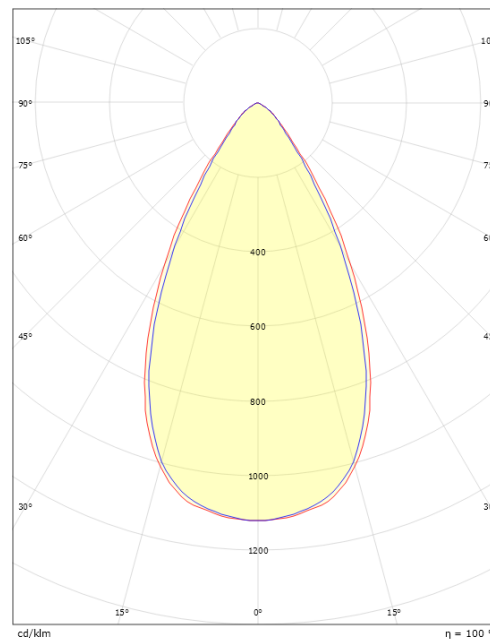

Forpakning

Forpkningsstørrelse (mm): 310 x 93 x 69

7 0 2 1 9 8 3 2 0 8 2 8 6