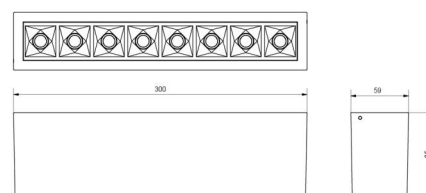

Materiale: Aluminium
 Farve: Hvid (RAL 9003, glans 25)

Montering/Tilslutning

Montering: Interiør
 Modul: 300
 Tilslutning: Klemmerække

Dimensioner

Længde (mm) L: 300
 Bredde (mm) W: 59
 Højde (mm) H: 85
 Vægt (kg) brutto/netto: 1.089 / 0.988

Forpakning

Forpkningsstørrelse (mm): 310 x 93 x 69

7 0 2 1 9 8 3 2 0 8 2 8 6