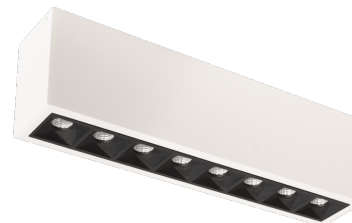

Inspire S 300 Hvid 980lm 4000K Ra 98 Bagkantsdæmp

EAN: 7021983208286
SG varenr.: 320828

(A) = Denne vare er på lager

Elektrisk

Wattage: 15W
Systemeffekt (W): 15W
Spænding: 220-240V
Frekvens (Hz): 50/60Hz
Maks. antal armaturer pr. afbryder: B10: 32, B16: 50, C10: 52, C16: 85

Lysteknik

Lyskilde: LED
Lyskilde inkluderet: Ja
Lumen output: 980lm
Lysudbytte: 65 lm/W
Farvetemperatur: 4000K
Farvegengivelse (CRI): Ra 98
MacAdams faktor: SDCM: 2
Levetid: L90/B10 > 100.000
Lysfordeling: Direkte
Lysspredning: 55°
Synligt flimrer (PstLM): 0.1
Stroboskopisk flimrer (SVM): 0.03

Dimmertype

Type: Bagkantsdæmp
Driver: 400mA

Beskyttelse

Isolationsklasse: Klasse I

Energi og godkendelser

Indeholder lyskilde med energiklasse: E
Breeam: Opfylder Hea 01 for flimmerfrit lys

Materialer og overflader

Materiale: Aluminium
Farve: Hvid (RAL 9003, glans 25)

Montering/Tilslutning

Montering: Interiør
Modul: 300
Tilslutning: Klemmerække

Dimensioner

Længde (mm) L: 300
Bredde (mm) W: 59
Højde (mm) H: 85
Vægt (kg) brutto/netto: 1.089 / 0.988

Forpakning

Forpkningsstørrelse (mm): 310 x 93 x 69

7 0 2 1 9 8 3 2 0 8 2 8 6